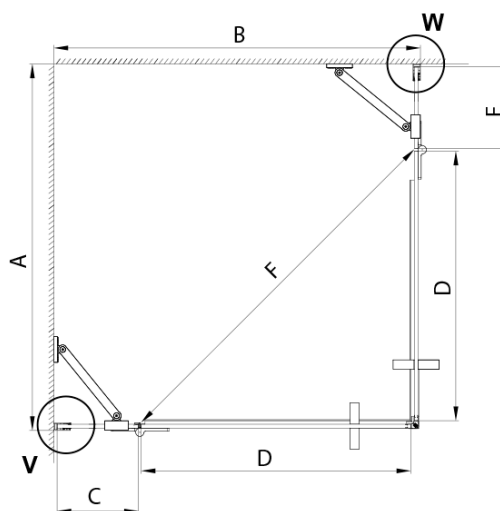

## Rozmery

Šírka: 1200 mm  
Výška: 2000 mm  
Hĺbka: 800 mm

## Vlastnosti

Farba profilu: Zlatá mat  
Tvar: Obdĺžnik s rohovým vstupom  
Typ otvárania: Otváracie dvojkrídlové  
Šírka vstupu: 840 mm  
Typ výplne: Číre sklo  
Úprava skla: Coated glass  
Hrúbka skla: 8 mm  
Vlastnosti: Bezrámové prevedenie  
Balenie: 5 ks  
Záruka: 3 roky

# TRINITY GOLD MATT obdĺžniková sprchová zástena 1200x800mm, rohový vstup, číre sklo

## Technický list

MODEL	A	B	C	D	E	F
800x800	785-800	785-800	167	585	167	840
800x900	785-800	885-900	267	585	167	840
800x1000	785-800	985-1000	367	585	167	840
800x1100	785-800	1085-1100	467	585	167	840
800x1200	785-800	1185-1200	567	585	167	840
900x900	885-900	885-900	267	585	267	840
900x1000	885-900	985-1000	367	585	267	840
900x1100	885-900	1085-1100	467	585	267	840
900x1200	885-900	1185-1200	567	585	267	840
1000x1000	985-1000	985-1000	367	585	367	840
1000x1100	985-1000	1085-1100	467	585	367	840
1000x1200	985-1000	1185-1200	567	585	367	840
1100x1100	1085-1100	1085-1100	467	585	467	840
1100x1200	1085-1100	1185-1200	567	585	467	840
1200x1200	1185-1200	1185-1200	567	585	567	840