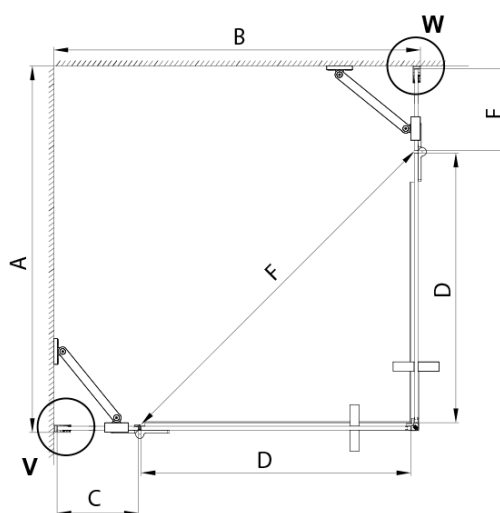

## Rozmery

Šírka: 1200 mm  
Výška: 2000 mm  
Hĺbka: 800 mm

## Vlastnosti

Farba profilu: Čierna mat  
Tvar: Obdĺžnik s rohovým vstupom  
Typ otvárania: Otváracie dvojkridlové  
Šírka vstupu: 840 mm  
Typ výplne: Číre sklo  
Úprava skla: Coated glass  
Hrúbka skla: 8 mm  
Vlastnosti: Bezrámové prevedenie  
Hmotnosť / ks: 104.74 kg  
Balenie: 5 ks  
Záruka: 3 roky

# TRINITY BLACK obdĺžniková sprchová zástena 1200x800mm, rohový vstup, číre sklo

## Technický list

MODEL	A	B	C	D	E	F
800x800	785-800	785-800	167	585	167	840
800x900	785-800	885-900	267	585	167	840
800x1000	785-800	985-1000	367	585	167	840
800x1100	785-800	1085-1100	467	585	167	840
800x1200	785-800	1185-1200	567	585	167	840
900x900	885-900	885-900	267	585	267	840
900x1000	885-900	985-1000	367	585	267	840
900x1100	885-900	1085-1100	467	585	267	840
900x1200	885-900	1185-1200	567	585	267	840
1000x1000	985-1000	985-1000	367	585	367	840
1000x1100	985-1000	1085-1100	467	585	367	840
1000x1200	985-1000	1185-1200	567	585	367	840
1100x1100	1085-1100	1085-1100	467	585	467	840
1100x1200	1085-1100	1185-1200	567	585	467	840
1200x1200	1185-1200	1185-1200	567	585	567	840