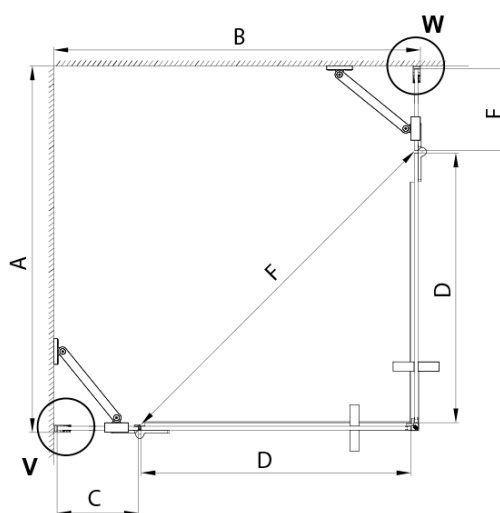

TRINITY BLACK obdĺžniková sprchová zástena 1100x800mm, rohový vstup, matné sklo

Objednací kód: GT2280-11M-B

Základné informácie

Značka: Gelco
Séria: TRINITY

Rozmery

Šírka: 1100 mm
Výška: 2000 mm
Hĺbka: 800 mm

Vlastnosti

Záruka: 3 roky
Hmotnosť / ks: 101.68 kg
Balenie: 5 ks
Farba profilu: Čierna mat
Tvar: Obdĺžnik s rohovým vstupom
Typ otvárania: Otváracie dvojkridlové
Šírka vstupu: 840 mm
Typ výplne: Matné sklo
Úprava skla: Coated glass
Hrúbka skla: 8 mm
Vlastnosti: Bezrámové prevedenie
3D model: ÁNO

TRINITY BLACK obdĺžniková sprchová zástena 1100x800mm, rohový vstup, matné sklo

Technický list

MODEL	A	B	C	D	E	F
800x800	785-800	785-800	167	585	167	840
800x900	785-800	885-900	267	585	167	840
800x1000	785-800	985-1000	367	585	167	840
800x1100	785-800	1085-1100	467	585	167	840
800x1200	785-800	1185-1200	567	585	167	840
900x900	885-900	885-900	267	585	267	840
900x1000	885-900	985-1000	367	585	267	840
900x1100	885-900	1085-1100	467	585	267	840
900x1200	885-900	1185-1200	567	585	267	840
1000x1000	985-1000	985-1000	367	585	367	840
1000x1100	985-1000	1085-1100	467	585	367	840
1000x1200	985-1000	1185-1200	567	585	367	840
1100x1100	1085-1100	1085-1100	467	585	467	840
1100x1200	1085-1100	1185-1200	567	585	467	840
1200x1200	1185-1200	1185-1200	567	585	567	840