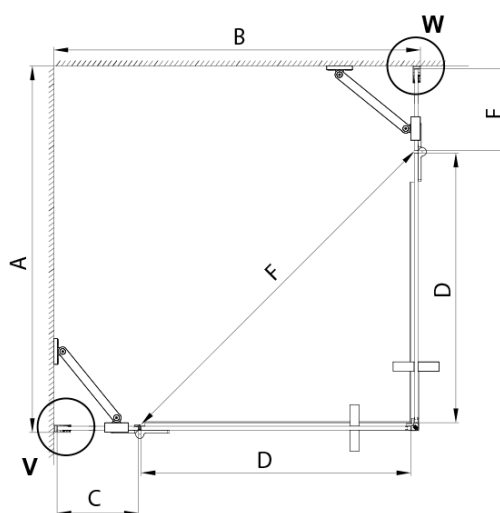

TRINITY BLACK obdĺžniková sprchová zástena 1100x800mm, rohový vstup, matné sklo

Objednací kód: GT2280-11M-B

Základné informácie

Značka: Gelco
Séria: TRINITY

Rozmery

Šírka: 1100 mm
Výška: 2000 mm
Hĺbka: 800 mm

Vlastnosti

Farba profilu: Čierna mat
Tvar: Obdĺžnik s rohovým vstupom
Typ otvárania: Otváracie dvojkrídlové
Šírka vstupu: 840 mm
Typ výplne: Matné sklo
Úprava skla: Coated glass
Hrúbka skla: 8 mm
Vlastnosti: Bezrámové prevedenie
Hmotnosť / ks: 101.68 kg
Balenie: 5 ks
Záruka: 3 roky

TRINITY BLACK obdĺžniková sprchová zástena 1100x800mm, rohový vstup, matné sklo

Technický list

| MODEL | A | B | C | D | E | F |
|-----------|-----------|-----------|-----|-----|-----|-----|
| 800x800 | 785-800 | 785-800 | 167 | 585 | 167 | 840 |
| 800x900 | 785-800 | 885-900 | 267 | 585 | 167 | 840 |
| 800x1000 | 785-800 | 985-1000 | 367 | 585 | 167 | 840 |
| 800x1100 | 785-800 | 1085-1100 | 467 | 585 | 167 | 840 |
| 800x1200 | 785-800 | 1185-1200 | 567 | 585 | 167 | 840 |
| 900x900 | 885-900 | 885-900 | 267 | 585 | 267 | 840 |
| 900x1000 | 885-900 | 985-1000 | 367 | 585 | 267 | 840 |
| 900x1100 | 885-900 | 1085-1100 | 467 | 585 | 267 | 840 |
| 900x1200 | 885-900 | 1185-1200 | 567 | 585 | 267 | 840 |
| 1000x1000 | 985-1000 | 985-1000 | 367 | 585 | 367 | 840 |
| 1000x1100 | 985-1000 | 1085-1100 | 467 | 585 | 367 | 840 |
| 1000x1200 | 985-1000 | 1185-1200 | 567 | 585 | 367 | 840 |
| 1100x1100 | 1085-1100 | 1085-1100 | 467 | 585 | 467 | 840 |
| 1100x1200 | 1085-1100 | 1185-1200 | 567 | 585 | 467 | 840 |
| 1200x1200 | 1185-1200 | 1185-1200 | 567 | 585 | 567 | 840 |