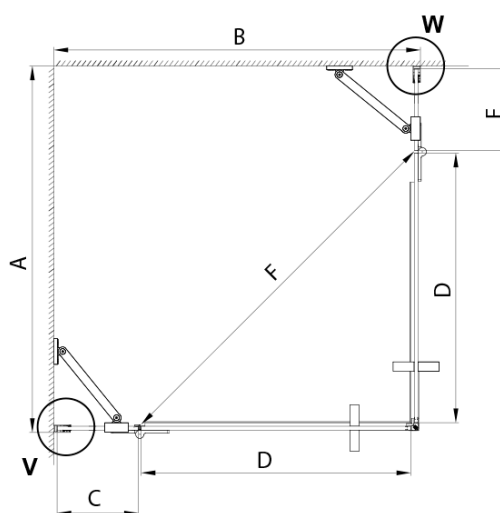

TRINITY BLACK obdĺžniková sprchová zástena 1100x800mm, rohový vstup, číre sklo

Objednací kód: GT2280-11C-B

Základné informácie

Značka: Gelco
Séria: TRINITY

Rozmery

Šírka: 1100 mm
Výška: 2000 mm
Hĺbka: 800 mm

Vlastnosti

Farba profilu: Čierna mat
Tvar: Obdĺžnik s rohovým vstupom
Typ otvárania: Otváracie dvojkrídlové
Šírka vstupu: 840 mm
Typ výplne: Číre sklo
Úprava skla: Coated glass
Hrúbka skla: 8 mm
Vlastnosti: Bezrámové prevedenie
Hmotnosť / ks: 101.68 kg
Balenie: 5 ks
Záruka: 3 roky

TRINITY BLACK obdĺžniková sprchová zástena 1100x800mm, rohový vstup, číre sklo

Technický list

MODEL	A	B	C	D	E	F
800x800	785-800	785-800	167	585	167	840
800x900	785-800	885-900	267	585	167	840
800x1000	785-800	985-1000	367	585	167	840
800x1100	785-800	1085-1100	467	585	167	840
800x1200	785-800	1185-1200	567	585	167	840
900x900	885-900	885-900	267	585	267	840
900x1000	885-900	985-1000	367	585	267	840
900x1100	885-900	1085-1100	467	585	267	840
900x1200	885-900	1185-1200	567	585	267	840
1000x1000	985-1000	985-1000	367	585	367	840
1000x1100	985-1000	1085-1100	467	585	367	840
1000x1200	985-1000	1185-1200	567	585	367	840
1100x1100	1085-1100	1085-1100	467	585	467	840
1100x1200	1085-1100	1185-1200	567	585	467	840
1200x1200	1185-1200	1185-1200	567	585	567	840