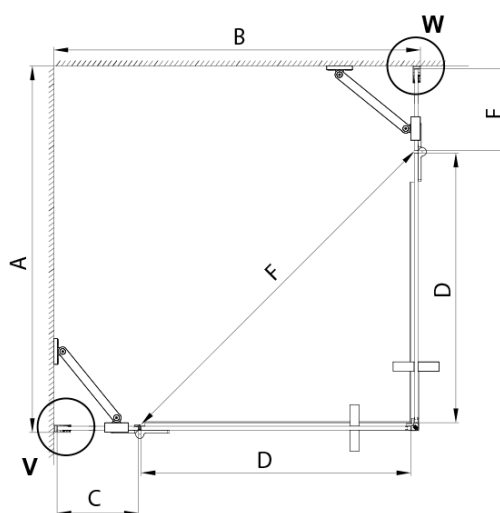

TRINITY BLACK obdĺžniková sprchová zástena 1100x800mm, rohový vstup, číre sklo

Objednací kód: GT2280-11C-B

Základné informácie

Značka: Gelco
Séria: TRINITY

Rozmery

Šírka: 1100 mm
Výška: 2000 mm
Hĺbka: 800 mm

Vlastnosti

Farba profilu: Čierna mat
Tvar: Obdĺžnik s rohovým vstupom
Typ otvárania: Otváracie dvojkridlové
Šírka vstupu: 840 mm
Typ výplne: Číre sklo
Úprava skla: Coated glass
Hrúbka skla: 8 mm
Vlastnosti: Bezrámové prevedenie
Hmotnosť / ks: 101.68 kg
Balenie: 5 ks
Záruka: 3 roky

TRINITY BLACK obdĺžniková sprchová zástena 1100x800mm, rohový vstup, číre sklo

Technický list

MODEL	A	B	C	D	E	F
800x800	785-800	785-800	167	585	167	840
800x900	785-800	885-900	267	585	167	840
800x1000	785-800	985-1000	367	585	167	840
800x1100	785-800	1085-1100	467	585	167	840
800x1200	785-800	1185-1200	567	585	167	840
900x900	885-900	885-900	267	585	267	840
900x1000	885-900	985-1000	367	585	267	840
900x1100	885-900	1085-1100	467	585	267	840
900x1200	885-900	1185-1200	567	585	267	840
1000x1000	985-1000	985-1000	367	585	367	840
1000x1100	985-1000	1085-1100	467	585	367	840
1000x1200	985-1000	1185-1200	567	585	367	840
1100x1100	1085-1100	1085-1100	467	585	467	840
1100x1200	1085-1100	1185-1200	567	585	467	840
1200x1200	1185-1200	1185-1200	567	585	567	840