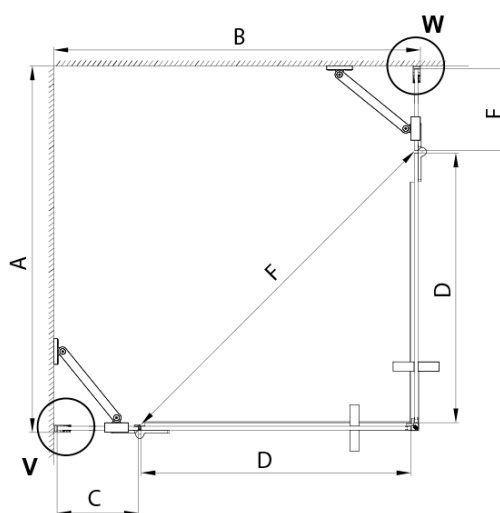

TRINITY CHROME obdĺžniková sprchová zástena 1000x800mm, rohový vstup, matné sklo

Objednací kód: GT2280-10M-CH

Základné informácie

Značka: Gelco
Séria: TRINITY

Rozmery

Šírka: 1000 mm
Výška: 2000 mm
Hĺbka: 800 mm

Vlastnosti

Záruka: 3 roky
Hmotnosť / ks: 98.62 kg
Balenie: 5 ks
Farba profilu: Chróm
Tvar: Obdĺžnik s rohovým vstupom
Typ otvárania: Otváracie dvojkrídlové
Šírka vstupu: 840 mm
Typ výplne: Matné sklo
Úprava skla: Coated glass
Hrúbka skla: 8 mm
Vlastnosti: Bezrámové prevedenie
3D model: ÁNO

TRINITY CHROME obdĺžniková sprchová zástena 1000x800mm, rohový vstup, matné sklo

Technický list

MODEL	A	B	C	D	E	F
800x800	785-800	785-800	167	585	167	840
800x900	785-800	885-900	267	585	167	840
800x1000	785-800	985-1000	367	585	167	840
800x1100	785-800	1085-1100	467	585	167	840
800x1200	785-800	1185-1200	567	585	167	840
900x900	885-900	885-900	267	585	267	840
900x1000	885-900	985-1000	367	585	267	840
900x1100	885-900	1085-1100	467	585	267	840
900x1200	885-900	1185-1200	567	585	267	840
1000x1000	985-1000	985-1000	367	585	367	840
1000x1100	985-1000	1085-1100	467	585	367	840
1000x1200	985-1000	1185-1200	567	585	367	840
1100x1100	1085-1100	1085-1100	467	585	467	840
1100x1200	1085-1100	1185-1200	567	585	467	840
1200x1200	1185-1200	1185-1200	567	585	567	840