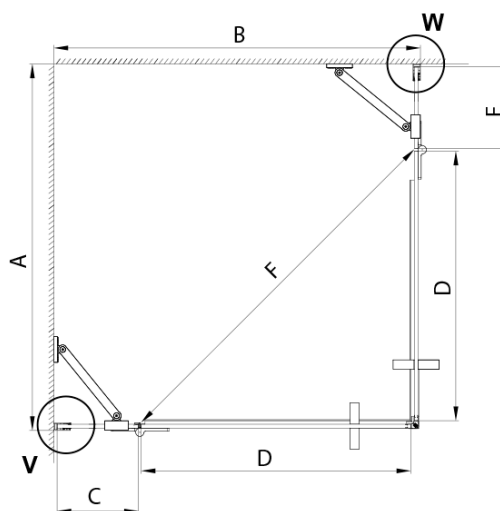

TRINITY GOLD MATT obdĺžniková sprchová zástena 1000x800mm, rohový vstup, matné sklo

Objednací kód: GT2280-10M-G

Základné informácie

Značka: Gelco
Séria: TRINITY

Rozmery

Šírka: 1000 mm
Výška: 2000 mm
Hĺbka: 800 mm

Vlastnosti

Farba profilu: Zlatá mat
Tvar: Obdĺžnik s rohovým vstupom
Typ otvárania: Otváracie dvojkrídlové
Šírka vstupu: 840 mm
Typ výplne: Matné sklo
Úprava skla: Coated glass
Hrúbka skla: 8 mm
Vlastnosti: Bezrámové prevedenie
Balenie: 5 ks
Záruka: 3 roky

TRINITY GOLD MATT obdĺžniková sprchová zástena 1000x800mm, rohový vstup, matné sklo

Technický list

MODEL	A	B	C	D	E	F
800x800	785-800	785-800	167	585	167	840
800x900	785-800	885-900	267	585	167	840
800x1000	785-800	985-1000	367	585	167	840
800x1100	785-800	1085-1100	467	585	167	840
800x1200	785-800	1185-1200	567	585	167	840
900x900	885-900	885-900	267	585	267	840
900x1000	885-900	985-1000	367	585	267	840
900x1100	885-900	1085-1100	467	585	267	840
900x1200	885-900	1185-1200	567	585	267	840
1000x1000	985-1000	985-1000	367	585	367	840
1000x1100	985-1000	1085-1100	467	585	367	840
1000x1200	985-1000	1185-1200	567	585	367	840
1100x1100	1085-1100	1085-1100	467	585	467	840
1100x1200	1085-1100	1185-1200	567	585	467	840
1200x1200	1185-1200	1185-1200	567	585	567	840