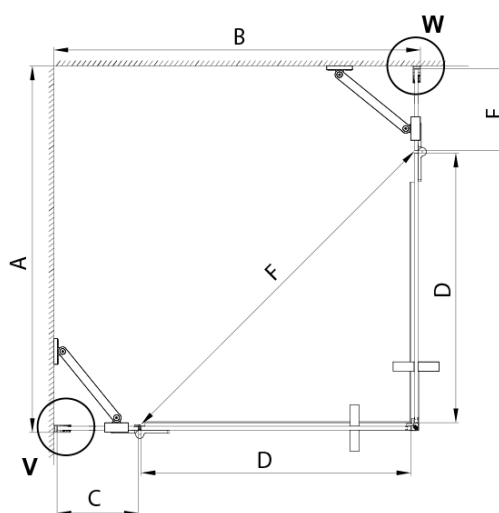

TRINITY BLACK obdĺžniková sprchová zástena 1000x800mm, rohový vstup, matné sklo

Objednací kód: GT2280-10M-B

Základné informácie

Značka: Gelco
Séria: TRINITY

Rozmery

Šírka: 1000 mm
Výška: 2000 mm
Hĺbka: 800 mm

Vlastnosti

Farba profilu: Čierna mat
Tvar: Obdĺžnik s rohovým vstupom
Typ otvárania: Otváracie dvojkrídlové
Šírka vstupu: 840 mm
Typ výplne: Matné sklo
Úprava skla: Coated glass
Hrúbka skla: 8 mm
Vlastnosti: Bezrámové prevedenie
Hmotnosť / ks: 98.62 kg
Balenie: 5 ks
Záruka: 3 roky

TRINITY BLACK obdĺžniková sprchová zástena 1000x800mm, rohový vstup, matné sklo

Technický list

MODEL	A	B	C	D	E	F
800x800	785-800	785-800	167	585	167	840
800x900	785-800	885-900	267	585	167	840
800x1000	785-800	985-1000	367	585	167	840
800x1100	785-800	1085-1100	467	585	167	840
800x1200	785-800	1185-1200	567	585	167	840
900x900	885-900	885-900	267	585	267	840
900x1000	885-900	985-1000	367	585	267	840
900x1100	885-900	1085-1100	467	585	267	840
900x1200	885-900	1185-1200	567	585	267	840
1000x1000	985-1000	985-1000	367	585	367	840
1000x1100	985-1000	1085-1100	467	585	367	840
1000x1200	985-1000	1185-1200	567	585	367	840
1100x1100	1085-1100	1085-1100	467	585	467	840
1100x1200	1085-1100	1185-1200	567	585	467	840
1200x1200	1185-1200	1185-1200	567	585	567	840