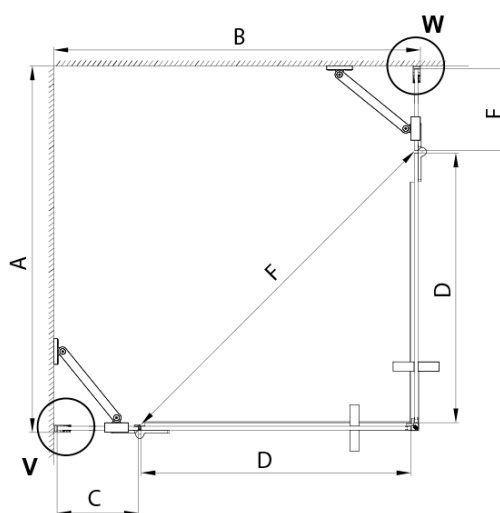

TRINITY BLACK obdĺžniková sprchová zástena 1000x800mm, rohový vstup, matné sklo

Objednací kód: GT2280-10M-B

Základné informácie

Značka: Gelco
Séria: TRINITY

Rozmery

Šírka: 1000 mm
Výška: 2000 mm
Hĺbka: 800 mm

Vlastnosti

Záruka: 3 roky
Hmotnosť / ks: 98.62 kg
Balenie: 5 ks
Farba profilu: Čierna mat
Tvar: Obdĺžnik s rohovým vstupom
Typ otvárania: Otváracie dvojkrídlové
Šírka vstupu: 840 mm
Typ výplne: Matné sklo
Úprava skla: Coated glass
Hrúbka skla: 8 mm
Vlastnosti: Bezrámové prevedenie
3D model: ÁNO

TRINITY BLACK obdĺžniková sprchová zástena 1000x800mm, rohový vstup, matné sklo

Technický list

MODEL	A	B	C	D	E	F
800x800	785-800	785-800	167	585	167	840
800x900	785-800	885-900	267	585	167	840
800x1000	785-800	985-1000	367	585	167	840
800x1100	785-800	1085-1100	467	585	167	840
800x1200	785-800	1185-1200	567	585	167	840
900x900	885-900	885-900	267	585	267	840
900x1000	885-900	985-1000	367	585	267	840
900x1100	885-900	1085-1100	467	585	267	840
900x1200	885-900	1185-1200	567	585	267	840
1000x1000	985-1000	985-1000	367	585	367	840
1000x1100	985-1000	1085-1100	467	585	367	840
1000x1200	985-1000	1185-1200	567	585	367	840
1100x1100	1085-1100	1085-1100	467	585	467	840
1100x1200	1085-1100	1185-1200	567	585	467	840
1200x1200	1185-1200	1185-1200	567	585	567	840