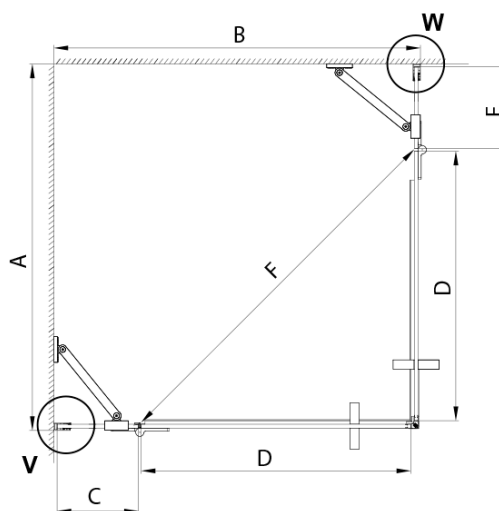

TRINITY BLACK obdĺžniková sprchová zástena 1000x800mm, rohový vstup, číre sklo

Objednací kód: GT2280-10C-B

Základné informácie

Značka: Gelco
Séria: TRINITY

Rozmery

Šírka: 1000 mm
Výška: 2000 mm
Hĺbka: 800 mm

Vlastnosti

Záruka: 3 roky
Hmotnosť / ks: 108.28 kg
Balenie: 5 ks
Farba profilu: Čierna mat
Tvar: Obdĺžnik s rohovým vstupom
Typ otvárania: Otváracie dvojkrídlové
Šírka vstupu: 840 mm
Typ výplne: Číre sklo
Úprava skla: Coated glass
Hrúbka skla: 8 mm
Vlastnosti: Bezrámové prevedenie
3D model: ÁNO

TRINITY BLACK obdĺžniková sprchová zástena 1000x800mm, rohový vstup, číre sklo

Technický list

MODEL	A	B	C	D	E	F
800x800	785-800	785-800	167	585	167	840
800x900	785-800	885-900	267	585	167	840
800x1000	785-800	985-1000	367	585	167	840
800x1100	785-800	1085-1100	467	585	167	840
800x1200	785-800	1185-1200	567	585	167	840
900x900	885-900	885-900	267	585	267	840
900x1000	885-900	985-1000	367	585	267	840
900x1100	885-900	1085-1100	467	585	267	840
900x1200	885-900	1185-1200	567	585	267	840
1000x1000	985-1000	985-1000	367	585	367	840
1000x1100	985-1000	1085-1100	467	585	367	840
1000x1200	985-1000	1185-1200	567	585	367	840
1100x1100	1085-1100	1085-1100	467	585	467	840
1100x1200	1085-1100	1185-1200	567	585	467	840
1200x1200	1185-1200	1185-1200	567	585	567	840