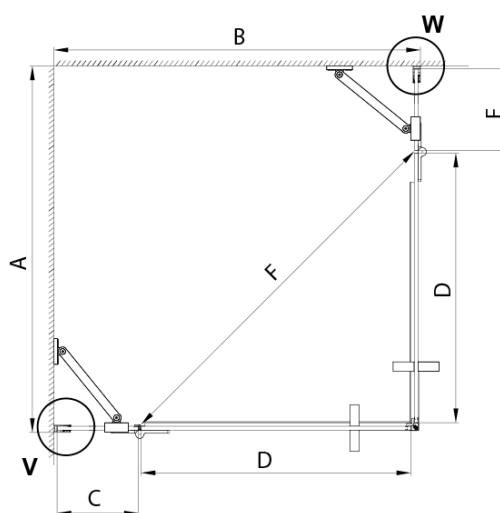

TRINITY GOLD MATT štvorcová sprchová zástena 1200x1200mm, rohový vstup, matné sklo

Objednací kód: GT2212-12M-G

Základné informácie

Značka: Gelco
Séria: TRINITY

Rozmery

Šírka: 1200 mm
Výška: 2000 mm
Hĺbka: 1200 mm

Vlastnosti

Farba profilu: Zlatá mat
Tvar: Štvorcové s rohovým vstupom
Typ otvárania: Otváracie dvojkrídlové
Šírka vstupu: 840 mm
Typ výplne: Matné sklo
Úprava skla: Coated glass
Hrúbka skla: 8 mm
Vlastnosti: Bezrámové prevedenie
Hmotnosť / ks: 116.97 kg
Balenie: 5 ks
Záruka: 3 roky

TRINITY GOLD MATT štvorcová sprchová zástena 1200x1200mm, rohový vstup, matné sklo

Technický list

MODEL	A	B	C	D	E	F
800x800	785-800	785-800	167	585	167	840
800x900	785-800	885-900	267	585	167	840
800x1000	785-800	985-1000	367	585	167	840
800x1100	785-800	1085-1100	467	585	167	840
800x1200	785-800	1185-1200	567	585	167	840
900x900	885-900	885-900	267	585	267	840
900x1000	885-900	985-1000	367	585	267	840
900x1100	885-900	1085-1100	467	585	267	840
900x1200	885-900	1185-1200	567	585	267	840
1000x1000	985-1000	985-1000	367	585	367	840
1000x1100	985-1000	1085-1100	467	585	367	840
1000x1200	985-1000	1185-1200	567	585	367	840
1100x1100	1085-1100	1085-1100	467	585	467	840
1100x1200	1085-1100	1185-1200	567	585	467	840
1200x1200	1185-1200	1185-1200	567	585	567	840