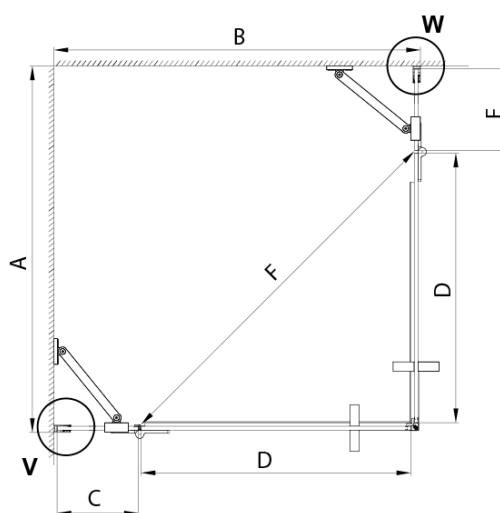

## Rozmery

Šírka: 1200 mm  
Výška: 2000 mm  
Hĺbka: 1200 mm

## Vlastnosti

Farba profilu: Čierna mat  
Tvar: Štvorcové s rohovým vstupom  
Typ otvárania: Otváracie dvojkridlové  
Šírka vstupu: 840 mm  
Typ výplne: Matné sklo  
Úprava skla: Coated glass  
Hrúbka skla: 8 mm  
Vlastnosti: Bezrámové prevedenie  
Hmotnosť / ks: 116.97 kg  
Balenie: 5 ks  
Záruka: 3 roky

# TRINITY BLACK štvorcová sprchová zástena 1200x1200mm, rohový vstup, matné sklo

## Technický list

MODEL	A	B	C	D	E	F
800x800	785-800	785-800	167	585	167	840
800x900	785-800	885-900	267	585	167	840
800x1000	785-800	985-1000	367	585	167	840
800x1100	785-800	1085-1100	467	585	167	840
800x1200	785-800	1185-1200	567	585	167	840
900x900	885-900	885-900	267	585	267	840
900x1000	885-900	985-1000	367	585	267	840
900x1100	885-900	1085-1100	467	585	267	840
900x1200	885-900	1185-1200	567	585	267	840
1000x1000	985-1000	985-1000	367	585	367	840
1000x1100	985-1000	1085-1100	467	585	367	840
1000x1200	985-1000	1185-1200	567	585	367	840
1100x1100	1085-1100	1085-1100	467	585	467	840
1100x1200	1085-1100	1185-1200	567	585	467	840
1200x1200	1185-1200	1185-1200	567	585	567	840