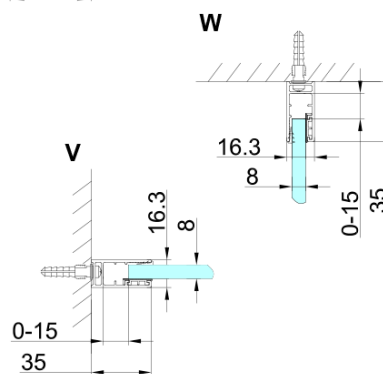

## Rozmery

Šírka: 1200 mm  
Výška: 2000 mm  
Hĺbka: 1200 mm

## Vlastnosti

Farba profilu: Čierna mat  
Tvar: Štvorcové s rohovým vstupom  
Typ otvárania: Otváracie dvojkridlové  
Šírka vstupu: 840 mm  
Typ výplne: Matné sklo  
Úprava skla: Coated glass  
Hrúbka skla: 8 mm  
Vlastnosti: Bezrámové prevedenie  
Hmotnosť / ks: 116.97 kg  
Balenie: 5 ks  
Záruka: 3 roky

# TRINITY BLACK štvorcová sprchová zástena 1200x1200mm, rohový vstup, matné sklo

## Technický list

MODEL	A	B	C	D	E	F
800x800	785-800	785-800	167	585	167	840
800x900	785-800	885-900	267	585	167	840
800x1000	785-800	985-1000	367	585	167	840
800x1100	785-800	1085-1100	467	585	167	840
800x1200	785-800	1185-1200	567	585	167	840
900x900	885-900	885-900	267	585	267	840
900x1000	885-900	985-1000	367	585	267	840
900x1100	885-900	1085-1100	467	585	267	840
900x1200	885-900	1185-1200	567	585	267	840
1000x1000	985-1000	985-1000	367	585	367	840
1000x1100	985-1000	1085-1100	467	585	367	840
1000x1200	985-1000	1185-1200	567	585	367	840
1100x1100	1085-1100	1085-1100	467	585	467	840
1100x1200	1085-1100	1185-1200	567	585	467	840
1200x1200	1185-1200	1185-1200	567	585	567	840