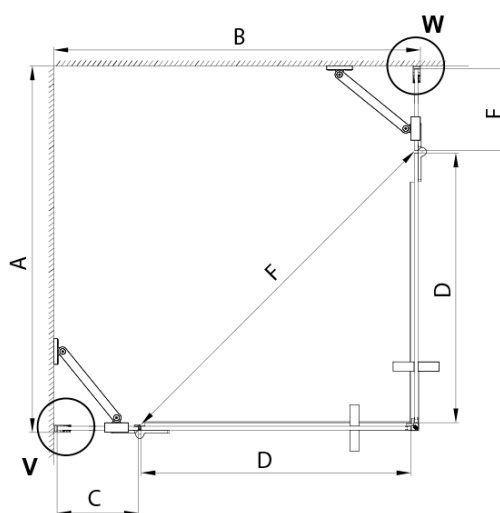

TRINITY BLACK štvorcová sprchová zástena 1200x1200mm, rohový vstup, matné sklo

Objednací kód: GT2212-12M-B

Základné informácie

Značka: Gelco
Séria: TRINITY

Rozmery

Šírka: 1200 mm
Výška: 2000 mm
Hĺbka: 1200 mm

Vlastnosti

Záruka: 3 roky
Hmotnosť / ks: 116.97 kg
Balenie: 5 ks
Farba profilu: Čierna mat
Tvar: Štvorcové s rohovým vstupom
Typ otvárania: Otváracie dvojkridlové
Šírka vstupu: 840 mm
Typ výplne: Matné sklo
Úprava skla: Coated glass
Hrúbka skla: 8 mm
Vlastnosti: Bezrámové prevedenie
3D model: ÁNO

TRINITY BLACK štvorcová sprchová zástena 1200x1200mm, rohový vstup, matné sklo

Technický list

MODEL	A	B	C	D	E	F
800x800	785-800	785-800	167	585	167	840
800x900	785-800	885-900	267	585	167	840
800x1000	785-800	985-1000	367	585	167	840
800x1100	785-800	1085-1100	467	585	167	840
800x1200	785-800	1185-1200	567	585	167	840
900x900	885-900	885-900	267	585	267	840
900x1000	885-900	985-1000	367	585	267	840
900x1100	885-900	1085-1100	467	585	267	840
900x1200	885-900	1185-1200	567	585	267	840
1000x1000	985-1000	985-1000	367	585	367	840
1000x1100	985-1000	1085-1100	467	585	367	840
1000x1200	985-1000	1185-1200	567	585	367	840
1100x1100	1085-1100	1085-1100	467	585	467	840
1100x1200	1085-1100	1185-1200	567	585	467	840
1200x1200	1185-1200	1185-1200	567	585	567	840