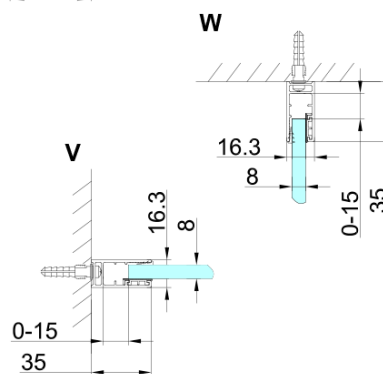

TRINITY CHROME obdĺžniková sprchová zástena 1200x1100mm, rohový vstup, matné sklo

Objednací kód: GT2211-12M-CH

Základné informácie

Značka: Gelco
Séria: TRINITY

Rozmery

Šírka: 1200 mm
Výška: 2000 mm
Hĺbka: 1100 mm

Vlastnosti

Farba profilu: Chróm - Leštený hliník
Tvar: Obdĺžnik s rohovým vstupom
Typ otvárania: Otváracie dvojkrídlové
Šírka vstupu: 840 mm
Typ výplne: Matné sklo
Úprava skla: Coated glass
Hrúbka skla: 8 mm
Vlastnosti: Bezrámové prevedenie
Hmotnosť / ks: 113.91 kg
Balenie: 5 ks
Záruka: 3 roky

TRINITY CHROME obdížniková sprchová zástena 1200x1100mm, rohový vstup, matné sklo

Technický list

MODEL	A	B	C	D	E	F
800x800	785-800	785-800	167	585	167	840
800x900	785-800	885-900	267	585	167	840
800x1000	785-800	985-1000	367	585	167	840
800x1100	785-800	1085-1100	467	585	167	840
800x1200	785-800	1185-1200	567	585	167	840
900x900	885-900	885-900	267	585	267	840
900x1000	885-900	985-1000	367	585	267	840
900x1100	885-900	1085-1100	467	585	267	840
900x1200	885-900	1185-1200	567	585	267	840
1000x1000	985-1000	985-1000	367	585	367	840
1000x1100	985-1000	1085-1100	467	585	367	840
1000x1200	985-1000	1185-1200	567	585	367	840
1100x1100	1085-1100	1085-1100	467	585	467	840
1100x1200	1085-1100	1185-1200	567	585	467	840
1200x1200	1185-1200	1185-1200	567	585	567	840