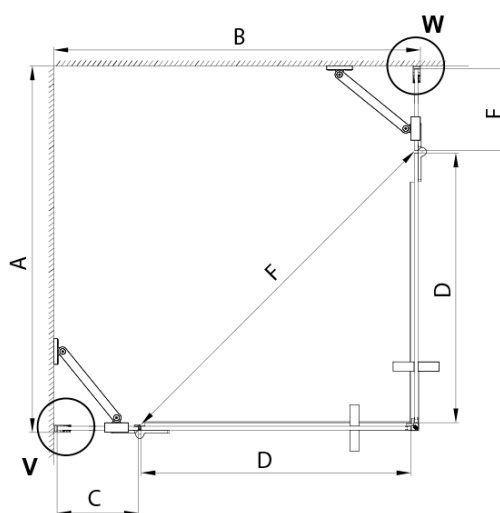

TRINITY BLACK obdĺžniková sprchová zástena 1200x1100mm, rohový vstup, číre sklo

Objednací kód: GT2211-12C-B

Základné informácie

Značka: Gelco
Séria: TRINITY

Rozmery

Šírka: 1200 mm
Výška: 2000 mm
Hĺbka: 1100 mm

Vlastnosti

Záruka: 3 roky
Hmotnosť / ks: 113.91 kg
Balenie: 5 ks
Farba profilu: Čierna mat
Tvar: Obdĺžnik s rohovým vstupom
Typ otvárania: Otváracie dvojkrídlové
Šírka vstupu: 840 mm
Typ výplne: Číre sklo
Úprava skla: Coated glass
Hrúbka skla: 8 mm
Vlastnosti: Bezrámové prevedenie
3D model: ÁNO

TRINITY BLACK obdĺžniková sprchová zástena 1200x1100mm, rohový vstup, číre sklo

Technický list

MODEL	A	B	C	D	E	F
800x800	785-800	785-800	167	585	167	840
800x900	785-800	885-900	267	585	167	840
800x1000	785-800	985-1000	367	585	167	840
800x1100	785-800	1085-1100	467	585	167	840
800x1200	785-800	1185-1200	567	585	167	840
900x900	885-900	885-900	267	585	267	840
900x1000	885-900	985-1000	367	585	267	840
900x1100	885-900	1085-1100	467	585	267	840
900x1200	885-900	1185-1200	567	585	267	840
1000x1000	985-1000	985-1000	367	585	367	840
1000x1100	985-1000	1085-1100	467	585	367	840
1000x1200	985-1000	1185-1200	567	585	367	840
1100x1100	1085-1100	1085-1100	467	585	467	840
1100x1200	1085-1100	1185-1200	567	585	467	840
1200x1200	1185-1200	1185-1200	567	585	567	840