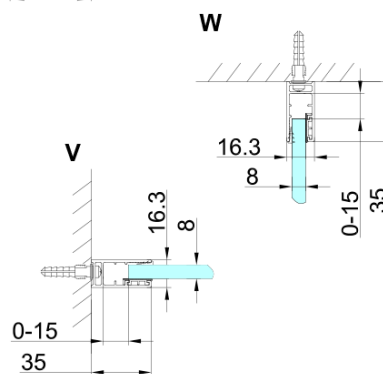

TRINITY BLACK obdĺžniková sprchová zástena 1200x1100mm, rohový vstup, číre sklo

Objednací kód: GT2211-12C-B

Základné informácie

Značka: Gelco
Séria: TRINITY

Rozmery

Šírka: 1200 mm
Výška: 2000 mm
Hĺbka: 1100 mm

Vlastnosti

Záruka: 3 roky
Hmotnosť / ks: 113.91 kg
Balenie: 5 ks
Farba profilu: Čierna mat
Tvar: Obdĺžnik s rohovým vstupom
Typ otvárania: Otváracie dvojkrídlové
Šírka vstupu: 840 mm
Typ výplne: Číre sklo
Úprava skla: Coated glass
Hrúbka skla: 8 mm
Vlastnosti: Bezrámové prevedenie
3D model: ÁNO

TRINITY BLACK obdĺžniková sprchová zástena 1200x1100mm, rohový vstup, číre sklo

Technický list

MODEL	A	B	C	D	E	F
800x800	785-800	785-800	167	585	167	840
800x900	785-800	885-900	267	585	167	840
800x1000	785-800	985-1000	367	585	167	840
800x1100	785-800	1085-1100	467	585	167	840
800x1200	785-800	1185-1200	567	585	167	840
900x900	885-900	885-900	267	585	267	840
900x1000	885-900	985-1000	367	585	267	840
900x1100	885-900	1085-1100	467	585	267	840
900x1200	885-900	1185-1200	567	585	267	840
1000x1000	985-1000	985-1000	367	585	367	840
1000x1100	985-1000	1085-1100	467	585	367	840
1000x1200	985-1000	1185-1200	567	585	367	840
1100x1100	1085-1100	1085-1100	467	585	467	840
1100x1200	1085-1100	1185-1200	567	585	467	840
1200x1200	1185-1200	1185-1200	567	585	567	840