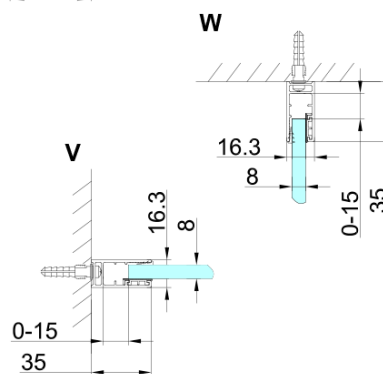

TRINITY BLACK štvorcová sprchová zástena 1100x1100mm, rohový vstup, matné sklo

Objednací kód: GT2211-11M-B

Základné informácie

Značka: Gelco
Séria: TRINITY

Rozmery

Šírka: 1100 mm
Výška: 2000 mm
Hĺbka: 1100 mm

Vlastnosti

Farba profilu: Čierna mat
Tvar: Štvorcové s rohovým vstupom
Typ otvárania: Otváracie dvojkrídlové
Šírka vstupu: 840 mm
Typ výplne: Matné sklo
Úprava skla: Coated glass
Hrúbka skla: 8 mm
Vlastnosti: Bezrámové prevedenie
Hmotnosť / ks: 110.85 kg
Balenie: 5 ks
Záruka: 3 roky

**TRINITY BLACK štvorcová sprchová zástena 1100x1100mm,
rohový vstup, matné sklo**

Technický list

MODEL	A	B	C	D	E	F
800x800	785-800	785-800	167	585	167	840
800x900	785-800	885-900	267	585	167	840
800x1000	785-800	985-1000	367	585	167	840
800x1100	785-800	1085-1100	467	585	167	840
800x1200	785-800	1185-1200	567	585	167	840
900x900	885-900	885-900	267	585	267	840
900x1000	885-900	985-1000	367	585	267	840
900x1100	885-900	1085-1100	467	585	267	840
900x1200	885-900	1185-1200	567	585	267	840
1000x1000	985-1000	985-1000	367	585	367	840
1000x1100	985-1000	1085-1100	467	585	367	840
1000x1200	985-1000	1185-1200	567	585	367	840
1100x1100	1085-1100	1085-1100	467	585	467	840
1100x1200	1085-1100	1185-1200	567	585	467	840
1200x1200	1185-1200	1185-1200	567	585	567	840