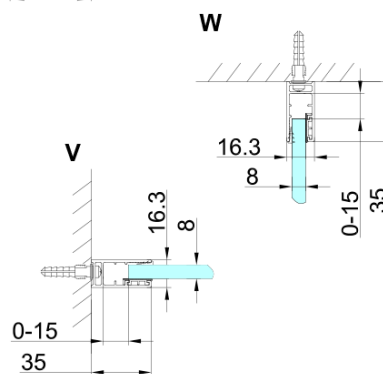

TRINITY BLACK štvorcová sprchová zástena 1100x1100mm, rohový vstup, číre sklo

Objednací kód: GT2211-11C-B

Základné informácie

Značka: Gelco
Séria: TRINITY

Rozmery

Šírka: 1100 mm
Výška: 2000 mm
Hĺbka: 1100 mm

Vlastnosti

Záruka: 3 roky
Hmotnosť / ks: 110.85 kg
Balenie: 5 ks
Farba profilu: Čierna mat
Tvar: Štvorcové s rohovým vstupom
Typ otvárania: Otváracie dvojkridlové
Šírka vstupu: 840 mm
Typ výplne: Číre sklo
Úprava skla: Coated glass
Hrúbka skla: 8 mm
Vlastnosti: Bezrámové prevedenie
3D model: ÁNO

**TRINITY BLACK štvorcová sprchová zástena 1100x1100mm,
rohový vstup, číre sklo**

Technický list

MODEL	A	B	C	D	E	F
800x800	785-800	785-800	167	585	167	840
800x900	785-800	885-900	267	585	167	840
800x1000	785-800	985-1000	367	585	167	840
800x1100	785-800	1085-1100	467	585	167	840
800x1200	785-800	1185-1200	567	585	167	840
900x900	885-900	885-900	267	585	267	840
900x1000	885-900	985-1000	367	585	267	840
900x1100	885-900	1085-1100	467	585	267	840
900x1200	885-900	1185-1200	567	585	267	840
1000x1000	985-1000	985-1000	367	585	367	840
1000x1100	985-1000	1085-1100	467	585	367	840
1000x1200	985-1000	1185-1200	567	585	367	840
1100x1100	1085-1100	1085-1100	467	585	467	840
1100x1200	1085-1100	1185-1200	567	585	467	840
1200x1200	1185-1200	1185-1200	567	585	567	840