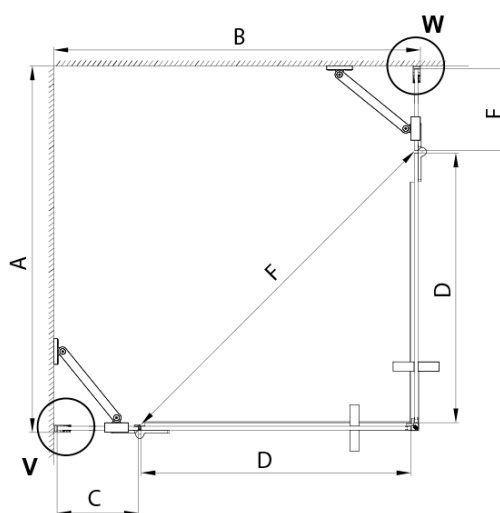

TRINITY CHROME obdĺžniková sprchová zástena 1100x1000mm, rohový vstup, matné sklo

Objednací kód: GT2210-11M-CH

Základné informácie

Značka: Gelco
Séria: TRINITY

Rozmery

Šírka: 1100 mm
Výška: 2000 mm
Hĺbka: 1000 mm

Vlastnosti

Záruka: 3 roky
Hmotnosť / ks: 107.79 kg
Balenie: 5 ks
Farba profilu: Chróm
Tvar: Obdĺžnik s rohovým vstupom
Typ otvárania: Otváracie dvojkrídlové
Šírka vstupu: 840 mm
Typ výplne: Matné sklo
Úprava skla: Coated glass
Hrúbka skla: 8 mm
Vlastnosti: Bezrámové prevedenie
3D model: ÁNO

TRINITY CHROME obdĺžniková sprchová zástena 1100x1000mm, rohový vstup, matné sklo

Technický list

MODEL	A	B	C	D	E	F
800x800	785-800	785-800	167	585	167	840
800x900	785-800	885-900	267	585	167	840
800x1000	785-800	985-1000	367	585	167	840
800x1100	785-800	1085-1100	467	585	167	840
800x1200	785-800	1185-1200	567	585	167	840
900x900	885-900	885-900	267	585	267	840
900x1000	885-900	985-1000	367	585	267	840
900x1100	885-900	1085-1100	467	585	267	840
900x1200	885-900	1185-1200	567	585	267	840
1000x1000	985-1000	985-1000	367	585	367	840
1000x1100	985-1000	1085-1100	467	585	367	840
1000x1200	985-1000	1185-1200	567	585	367	840
1100x1100	1085-1100	1085-1100	467	585	467	840
1100x1200	1085-1100	1185-1200	567	585	467	840
1200x1200	1185-1200	1185-1200	567	585	567	840