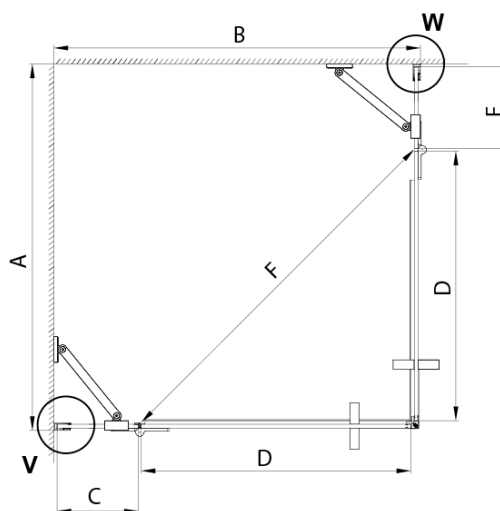

## Rozmery

Šírka: 1100 mm  
Výška: 2000 mm  
Hĺbka: 1000 mm

## Vlastnosti

Farba profilu: Zlatá mat  
Tvar: Obdĺžnik s rohovým vstupom  
Typ otvárania: Otváracie dvojkrídlové  
Šírka vstupu: 840 mm  
Typ výplne: Matné sklo  
Úprava skla: Coated glass  
Hrúbka skla: 8 mm  
Vlastnosti: Bezrámové prevedenie  
Balenie: 5 ks  
Záruka: 3 roky

# TRINITY GOLD MATT obdĺžniková sprchová zástena 1100x1000mm, rohový vstup, matné sklo

## Technický list

MODEL	A	B	C	D	E	F
800x800	785-800	785-800	167	585	167	840
800x900	785-800	885-900	267	585	167	840
800x1000	785-800	985-1000	367	585	167	840
800x1100	785-800	1085-1100	467	585	167	840
800x1200	785-800	1185-1200	567	585	167	840
900x900	885-900	885-900	267	585	267	840
900x1000	885-900	985-1000	367	585	267	840
900x1100	885-900	1085-1100	467	585	267	840
900x1200	885-900	1185-1200	567	585	267	840
1000x1000	985-1000	985-1000	367	585	367	840
1000x1100	985-1000	1085-1100	467	585	367	840
1000x1200	985-1000	1185-1200	567	585	367	840
1100x1100	1085-1100	1085-1100	467	585	467	840
1100x1200	1085-1100	1185-1200	567	585	467	840
1200x1200	1185-1200	1185-1200	567	585	567	840