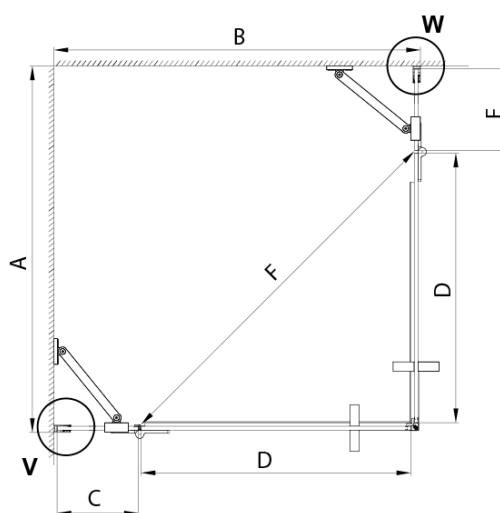

TRINITY CHROME obdĺžniková sprchová zástena 1100x1000mm, rohový vstup, číre sklo

Objednací kód: GT2210-11C-CH

Základné informácie

Značka: Gelco
Séria: TRINITY

Rozmery

Šírka: 1100 mm
Výška: 2000 mm
Hĺbka: 1000 mm

Vlastnosti

Farba profilu: Chróm - Leštený hliník
Tvar: Obdĺžnik s rohovým vstupom
Typ otvárania: Otváracie dvojkrídlové
Šírka vstupu: 840 mm
Typ výplne: Číre sklo
Úprava skla: Coated glass
Hrúbka skla: 8 mm
Vlastnosti: Bezrámové prevedenie
Hmotnosť / ks: 117.45 kg
Balenie: 5 ks
Záruka: 3 roky

TRINITY CHROME obdĺžniková sprchová zástena 1100x1000mm, rohový vstup, číre sklo

Technický list

MODEL	A	B	C	D	E	F
800x800	785-800	785-800	167	585	167	840
800x900	785-800	885-900	267	585	167	840
800x1000	785-800	985-1000	367	585	167	840
800x1100	785-800	1085-1100	467	585	167	840
800x1200	785-800	1185-1200	567	585	167	840
900x900	885-900	885-900	267	585	267	840
900x1000	885-900	985-1000	367	585	267	840
900x1100	885-900	1085-1100	467	585	267	840
900x1200	885-900	1185-1200	567	585	267	840
1000x1000	985-1000	985-1000	367	585	367	840
1000x1100	985-1000	1085-1100	467	585	367	840
1000x1200	985-1000	1185-1200	567	585	367	840
1100x1100	1085-1100	1085-1100	467	585	467	840
1100x1200	1085-1100	1185-1200	567	585	467	840
1200x1200	1185-1200	1185-1200	567	585	567	840