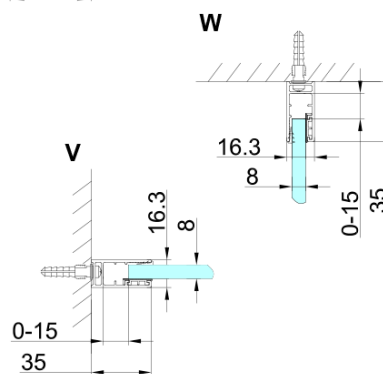

TRINITY CHROME obdĺžniková sprchová zástena 1100x1000mm, rohový vstup, číre sklo

Objednací kód: GT2210-11C-CH

Základné informácie

Značka: Gelco
Séria: TRINITY

Rozmery

Šírka: 1100 mm
Výška: 2000 mm
Hĺbka: 1000 mm

Vlastnosti

Farba profilu: Chróm - Leštený hliník
Tvar: Obdĺžnik s rohovým vstupom
Typ otvárania: Otváracie dvojkrídlové
Šírka vstupu: 840 mm
Typ výplne: Číre sklo
Úprava skla: Coated glass
Hrúbka skla: 8 mm
Vlastnosti: Bezrámové prevedenie
Hmotnosť / ks: 117.45 kg
Balenie: 5 ks
Záruka: 3 roky

TRINITY CHROME obdĺžniková sprchová zástena 1100x1000mm, rohový vstup, číre sklo

Technický list

MODEL	A	B	C	D	E	F
800x800	785-800	785-800	167	585	167	840
800x900	785-800	885-900	267	585	167	840
800x1000	785-800	985-1000	367	585	167	840
800x1100	785-800	1085-1100	467	585	167	840
800x1200	785-800	1185-1200	567	585	167	840
900x900	885-900	885-900	267	585	267	840
900x1000	885-900	985-1000	367	585	267	840
900x1100	885-900	1085-1100	467	585	267	840
900x1200	885-900	1185-1200	567	585	267	840
1000x1000	985-1000	985-1000	367	585	367	840
1000x1100	985-1000	1085-1100	467	585	367	840
1000x1200	985-1000	1185-1200	567	585	367	840
1100x1100	1085-1100	1085-1100	467	585	467	840
1100x1200	1085-1100	1185-1200	567	585	467	840
1200x1200	1185-1200	1185-1200	567	585	567	840