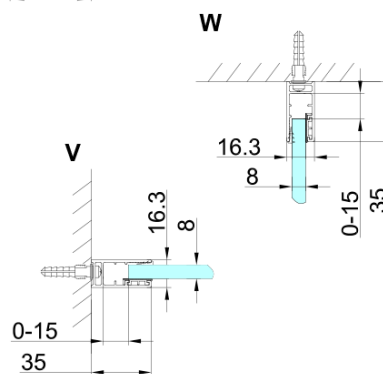

TRINITY BLACK obdĺžniková sprchová zástena 1100x1000mm, rohový vstup, číre sklo

Objednací kód: GT2210-11C-B

Základné informácie

Značka: Gelco
Séria: TRINITY

Rozmery

Šírka: 1100 mm
Výška: 2000 mm
Hĺbka: 1000 mm

Vlastnosti

Farba profilu: Čierna mat
Tvar: Obdĺžnik s rohovým vstupom
Typ otvárania: Otváracie dvojkrídlové
Šírka vstupu: 840 mm
Typ výplne: Číre sklo
Úprava skla: Coated glass
Hrúbka skla: 8 mm
Vlastnosti: Bezrámové prevedenie
Hmotnosť / ks: 117.45 kg
Balenie: 5 ks
Záruka: 3 roky

TRINITY BLACK obdĺžniková sprchová zástena 1100x1000mm, rohový vstup, číre sklo

Technický list

MODEL	A	B	C	D	E	F
800x800	785-800	785-800	167	585	167	840
800x900	785-800	885-900	267	585	167	840
800x1000	785-800	985-1000	367	585	167	840
800x1100	785-800	1085-1100	467	585	167	840
800x1200	785-800	1185-1200	567	585	167	840
900x900	885-900	885-900	267	585	267	840
900x1000	885-900	985-1000	367	585	267	840
900x1100	885-900	1085-1100	467	585	267	840
900x1200	885-900	1185-1200	567	585	267	840
1000x1000	985-1000	985-1000	367	585	367	840
1000x1100	985-1000	1085-1100	467	585	367	840
1000x1200	985-1000	1185-1200	567	585	367	840
1100x1100	1085-1100	1085-1100	467	585	467	840
1100x1200	1085-1100	1185-1200	567	585	467	840
1200x1200	1185-1200	1185-1200	567	585	567	840