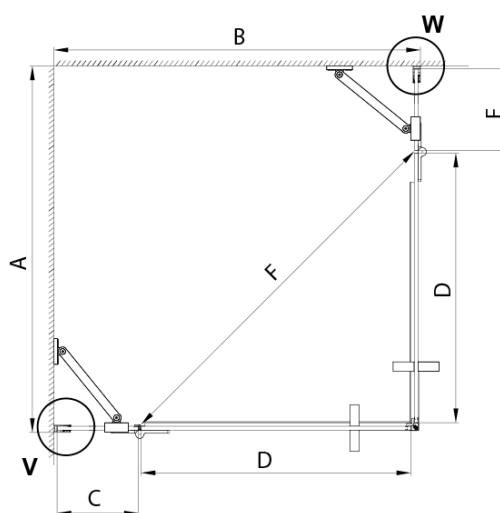

TRINITY BLACK obdĺžniková sprchová zástena 1100x1000mm, rohový vstup, číre sklo

Objednací kód: GT2210-11C-B

Základné informácie

Značka: Gelco
Séria: TRINITY

Rozmery

Šírka: 1100 mm
Výška: 2000 mm
Hĺbka: 1000 mm

Vlastnosti

Farba profilu: Čierna mat
Tvar: Obdĺžnik s rohovým vstupom
Typ otvárania: Otváracie dvojkrídlové
Šírka vstupu: 840 mm
Typ výplne: Číre sklo
Úprava skla: Coated glass
Hrúbka skla: 8 mm
Vlastnosti: Bezrámové prevedenie
Hmotnosť / ks: 117.45 kg
Balenie: 5 ks
Záruka: 3 roky

TRINITY BLACK obdĺžniková sprchová zástena 1100x1000mm, rohový vstup, číre sklo

Technický list

MODEL	A	B	C	D	E	F
800x800	785-800	785-800	167	585	167	840
800x900	785-800	885-900	267	585	167	840
800x1000	785-800	985-1000	367	585	167	840
800x1100	785-800	1085-1100	467	585	167	840
800x1200	785-800	1185-1200	567	585	167	840
900x900	885-900	885-900	267	585	267	840
900x1000	885-900	985-1000	367	585	267	840
900x1100	885-900	1085-1100	467	585	267	840
900x1200	885-900	1185-1200	567	585	267	840
1000x1000	985-1000	985-1000	367	585	367	840
1000x1100	985-1000	1085-1100	467	585	367	840
1000x1200	985-1000	1185-1200	567	585	367	840
1100x1100	1085-1100	1085-1100	467	585	467	840
1100x1200	1085-1100	1185-1200	567	585	467	840
1200x1200	1185-1200	1185-1200	567	585	567	840