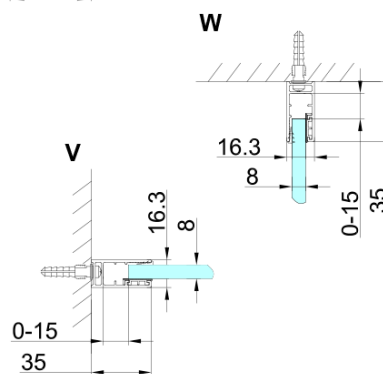

TRINITY CHROME štvorcová sprchová zástena 1000x1000mm, rohový vstup, matné sklo

Objednací kód: GT2210-10M-CH

Základné informácie

Značka: Gelco
Séria: TRINITY

Rozmery

Šírka: 1000 mm
Výška: 2000 mm
Hĺbka: 1000 mm

Vlastnosti

Záruka: 3 roky
Hmotnosť / ks: 104.73 kg
Balenie: 5 ks
Farba profilu: Chróm
Tvar: Štvorcové s rohovým vstupom
Typ otvárania: Otváracie dvojkrídlové
Šírka vstupu: 840 mm
Typ výplne: Matné sklo
Úprava skla: Coated glass
Hrúbka skla: 8 mm
Vlastnosti: Bezrámové prevedenie
3D model: ÁNO

TRINITY CHROME štvorcová sprchová zástena 1000x1000mm, rohový vstup, matné sklo

Technický list

MODEL	A	B	C	D	E	F
800x800	785-800	785-800	167	585	167	840
800x900	785-800	885-900	267	585	167	840
800x1000	785-800	985-1000	367	585	167	840
800x1100	785-800	1085-1100	467	585	167	840
800x1200	785-800	1185-1200	567	585	167	840
900x900	885-900	885-900	267	585	267	840
900x1000	885-900	985-1000	367	585	267	840
900x1100	885-900	1085-1100	467	585	267	840
900x1200	885-900	1185-1200	567	585	267	840
1000x1000	985-1000	985-1000	367	585	367	840
1000x1100	985-1000	1085-1100	467	585	367	840
1000x1200	985-1000	1185-1200	567	585	367	840
1100x1100	1085-1100	1085-1100	467	585	467	840
1100x1200	1085-1100	1185-1200	567	585	467	840
1200x1200	1185-1200	1185-1200	567	585	567	840