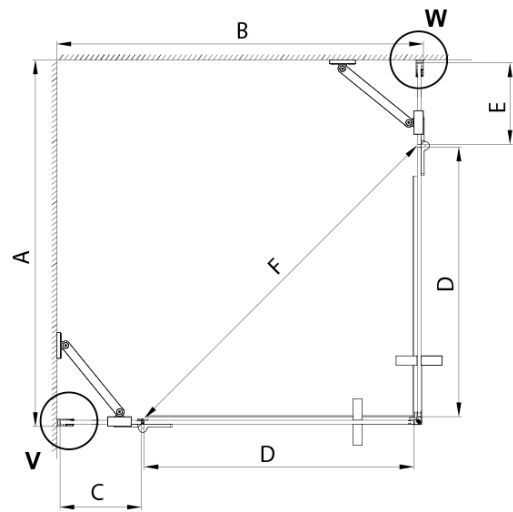

TRINITY GOLD MATT štvorcová sprchová zástena 1000x1000mm, rohový vstup, matné sklo

Objednací kód: GT2210-10M-G

Základné informácie

Značka: Gelco
Séria: TRINITY

Rozmery

Šírka: 1000 mm
Výška: 2000 mm
Hĺbka: 1000 mm

Vlastnosti

Farba profilu: Zlatá mat
Tvar: Štvorcové s rohovým vstupom
Typ otvárania: Otváracie dvojkrídlové
Šírka vstupu: 840 mm
Typ výplne: Matné sklo
Úprava skla: Coated glass
Hrúbka skla: 8 mm
Vlastnosti: Bezrámové prevedenie
Hmotnosť / ks: 104.73 kg
Balenie: 5 ks
Záruka: 3 roky

TRINITY GOLD MATT štvorcová sprchová zástena 1000x1000mm, rohový vstup, matné sklo

Technický list

MODEL	A	B	C	D	E	F
800x800	785-800	785-800	167	585	167	840
800x900	785-800	885-900	267	585	167	840
800x1000	785-800	985-1000	367	585	167	840
800x1100	785-800	1085-1100	467	585	167	840
800x1200	785-800	1185-1200	567	585	167	840
900x900	885-900	885-900	267	585	267	840
900x1000	885-900	985-1000	367	585	267	840
900x1100	885-900	1085-1100	467	585	267	840
900x1200	885-900	1185-1200	567	585	267	840
1000x1000	985-1000	985-1000	367	585	367	840
1000x1100	985-1000	1085-1100	467	585	367	840
1000x1200	985-1000	1185-1200	567	585	367	840
1100x1100	1085-1100	1085-1100	467	585	467	840
1100x1200	1085-1100	1185-1200	567	585	467	840
1200x1200	1185-1200	1185-1200	567	585	567	840