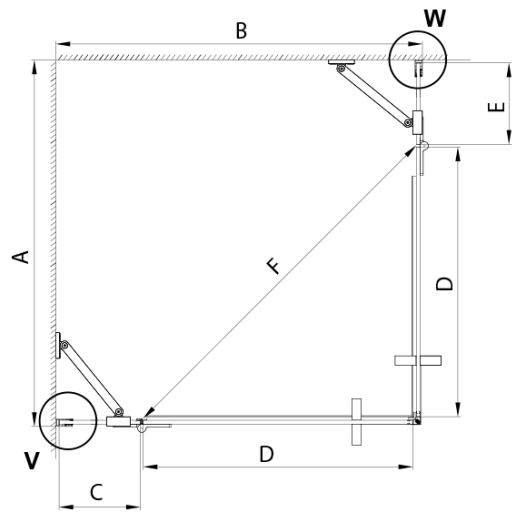

TRINITY GOLD MATT štvorcová sprchová zástena 1000x1000mm, rohový vstup, matné sklo

Objednací kód: GT2210-10M-G

Základné informácie

Značka: Gelco
Séria: TRINITY

Rozmery

Šírka: 1000 mm
Výška: 2000 mm
Hĺbka: 1000 mm

Vlastnosti

Záruka: 3 roky
Hmotnosť / ks: 104.73 kg
Balenie: 5 ks
Farba profilu: Zlatá mat
Tvar: Štvorcové s rohovým vstupom
Typ otvárania: Otváracie dvojkridlové
Šírka vstupu: 840 mm
Typ výplne: Matné sklo
Úprava skla: Coated glass
Hrúbka skla: 8 mm
Vlastnosti: Bezrámové prevedenie
3D model: ÁNO

TRINITY GOLD MATT štvorcová sprchová zástena
1000x1000mm, rohový vstup, matné sklo

Technický list

MODEL	A	B	C	D	E	F
800x800	785-800	785-800	167	585	167	840
800x900	785-800	885-900	267	585	167	840
800x1000	785-800	985-1000	367	585	167	840
800x1100	785-800	1085-1100	467	585	167	840
800x1200	785-800	1185-1200	567	585	167	840
900x900	885-900	885-900	267	585	267	840
900x1000	885-900	985-1000	367	585	267	840
900x1100	885-900	1085-1100	467	585	267	840
900x1200	885-900	1185-1200	567	585	267	840
1000x1000	985-1000	985-1000	367	585	367	840
1000x1100	985-1000	1085-1100	467	585	367	840
1000x1200	985-1000	1185-1200	567	585	367	840
1100x1100	1085-1100	1085-1100	467	585	467	840
1100x1200	1085-1100	1185-1200	567	585	467	840
1200x1200	1185-1200	1185-1200	567	585	567	840