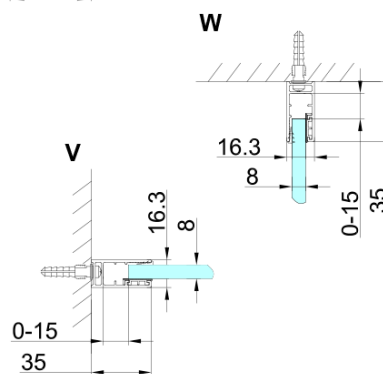

TRINITY CHROME štvorcová sprchová zástena 1000x1000mm, rohový vstup, číre sklo

Objednací kód: GT2210-10C-CH

Základné informácie

Značka: Gelco
Séria: TRINITY

Rozmery

Šírka: 1000 mm
Výška: 2000 mm
Hĺbka: 1000 mm

Vlastnosti

Farba profilu: Chróm
Tvar: Štvorcové s rohovým vstupom
Typ otvárania: Otváracie dvojkrídlové
Šírka vstupu: 840 mm
Typ výplne: Číre sklo
Úprava skla: Coated glass
Hrúbka skla: 8 mm
Vlastnosti: Bezrámové prevedenie
Hmotnosť / ks: 124.05 kg
Balenie: 5 ks
Záruka: 3 roky

TRINITY CHROME štvorcová sprchová zástena 1000x1000mm, rohový vstup, číre sklo

Technický list

| MODEL | A | B | C | D | E | F |
|-----------|-----------|-----------|-----|-----|-----|-----|
| 800x800 | 785-800 | 785-800 | 167 | 585 | 167 | 840 |
| 800x900 | 785-800 | 885-900 | 267 | 585 | 167 | 840 |
| 800x1000 | 785-800 | 985-1000 | 367 | 585 | 167 | 840 |
| 800x1100 | 785-800 | 1085-1100 | 467 | 585 | 167 | 840 |
| 800x1200 | 785-800 | 1185-1200 | 567 | 585 | 167 | 840 |
| 900x900 | 885-900 | 885-900 | 267 | 585 | 267 | 840 |
| 900x1000 | 885-900 | 985-1000 | 367 | 585 | 267 | 840 |
| 900x1100 | 885-900 | 1085-1100 | 467 | 585 | 267 | 840 |
| 900x1200 | 885-900 | 1185-1200 | 567 | 585 | 267 | 840 |
| 1000x1000 | 985-1000 | 985-1000 | 367 | 585 | 367 | 840 |
| 1000x1100 | 985-1000 | 1085-1100 | 467 | 585 | 367 | 840 |
| 1000x1200 | 985-1000 | 1185-1200 | 567 | 585 | 367 | 840 |
| 1100x1100 | 1085-1100 | 1085-1100 | 467 | 585 | 467 | 840 |
| 1100x1200 | 1085-1100 | 1185-1200 | 567 | 585 | 467 | 840 |
| 1200x1200 | 1185-1200 | 1185-1200 | 567 | 585 | 567 | 840 |