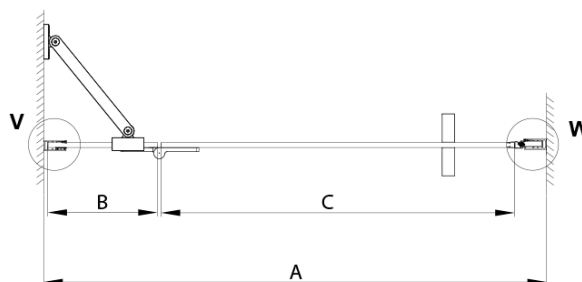

TRINITY GOLD MATT sprchové dvere do niky 900 mm, matné sklo, pravé

Objednací kód: GT1290MR-G

Základné informácie

Značka: Gelco
Séria: TRINITY

Rozmery

Šírka: 900 mm
Výška: 2000 mm

Vlastnosti

Záruka: 3 roky
Hmotnosť / ks: 84.08 kg
Balenie: 3 ks
Farba profilu: Zlatá mat
Tvar: Dvere do niky
Typ otvárania: Otváracie jednokridlové
Smer otvárania: Pravé
Šírka vstupu: 555 mm
Typ výplne: Matné sklo
Úprava skla: Coated glass
Hrúbka skla: 8 mm
Inštalačná šírka od: 885 mm
Inštalačná šírka do: 915 mm
Vlastnosti: Bezrámové prevedenie
3D model: ÁNO

Technický list

MODEL	A	B	C
800	785-815	167	555
900	885-915	267	555
1000	985-1015	367	555
1100	1085-1115	467	555
1200	1185-1215	567	555