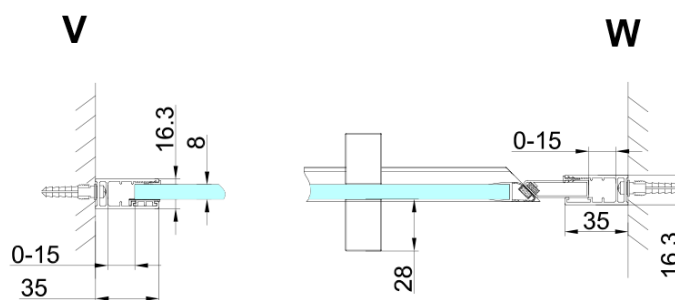

# TRINITY BLACK sprchové dvere do niky 900 mm, matné sklo, ľavé

Objednací kód: GT1290ML-B

## Rozmery

Šírka: 900 mm  
Výška: 2000 mm

## Vlastnosti

Záruka: 3 roky  
Hmotnosť / ks: 49.68 kg  
Balenie: 3 ks  
Farba profilu: Čierna mat  
Tvar: Dvere do niky  
Typ otvárania: Otváracie jednokridlové  
Smer otvárania: Ľavé  
Šírka vstupu: 555 mm  
Typ výplne: Matné sklo  
Úprava skla: Coated glass  
Hrúbka skla: 8 mm  
Inštalačná šírka od: 885 mm  
Inštalačná šírka do: 915 mm  
Vlastnosti: Bezrámové prevedenie  
3D model: ÁNO

Technický list

MODEL	A	B	C
800	785-815	167	555
900	885-915	267	555
1000	985-1015	367	555
1100	1085-1115	467	555
1200	1185-1215	567	555