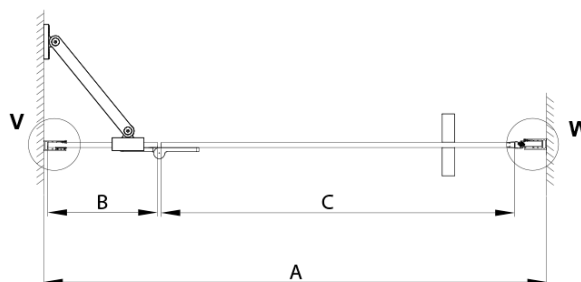

TRINITY BLACK sprchové dvere do niky 900 mm, matné sklo, ľavé

Objednací kód: GT1290ML-B

Základné informácie

Značka: Gelco
Séria: TRINITY

Rozmery

Šírka: 900 mm
Výška: 2000 mm

Vlastnosti

Farba profilu: Čierna mat
Tvar: Dvere do niky
Typ otvárania: Otváracie jednokrídlové
Smer otvárania: Ľavé
Šírka vstupu: 555 mm
Typ výplne: Matné sklo
Úprava skla: Coated glass
Hrúbka skla: 8 mm
Inštalačná šírka od: 885 mm
Inštalačná šírka do: 915 mm
Vlastnosti: Bezrámové prevedenie
Hmotnosť / ks: 49.68 kg
Balenie: 3 ks
Záruka: 3 roky

Náhradné diely

Oválna krytka vzpery, chróm (Objednací kód: NDES01CH)

Technický list

MODEL	A	B	C
800	785-815	167	555
900	885-915	267	555
1000	985-1015	367	555
1100	1085-1115	467	555
1200	1185-1215	567	555