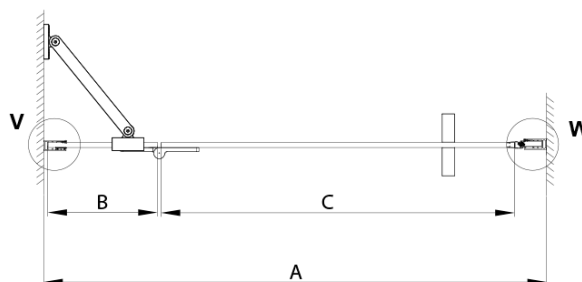

TRINITY BLACK sprchové dvere do niky 900 mm, číre sklo, pravé

Objednací kód: GT1290CR-B

Základné informácie

Značka: Gelco
Séria: TRINITY

Rozmery

Šírka: 900 mm
Výška: 2000 mm

Vlastnosti

Farba profilu: Čierna mat
Tvar: Dvere do niky
Typ otvárania: Otváracie jednokrídlové
Smer otvárania: Pravé
Šírka vstupu: 555 mm
Typ výplne: Číre sklo
Úprava skla: Coated glass
Hrúbka skla: 8 mm
Inštalačná šírka od: 885 mm
Inštalačná šírka do: 915 mm
Vlastnosti: Bezrámové prevedenie
Hmotnosť / ks: 49.68 kg
Balenie: 3 ks
Záruka: 3 roky

Technický list

MODEL	A	B	C
800	785-815	167	555
900	885-915	267	555
1000	985-1015	367	555
1100	1085-1115	467	555
1200	1185-1215	567	555