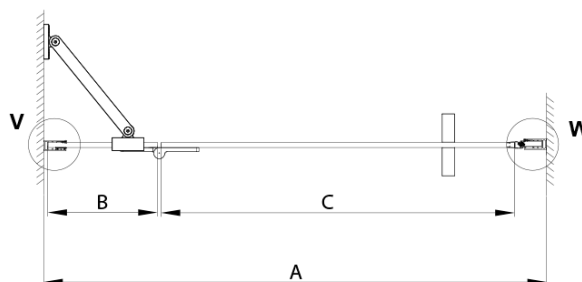

TRINITY BLACK sprchové dvere do niky 900 mm, číre sklo, lavé

Objednací kód: GT1290CL-B

Základné informácie

Značka: Gelco
Séria: TRINITY

Rozmery

Šírka: 900 mm
Výška: 2000 mm

Vlastnosti

Farba profilu: Čierna mat
Tvar: Dvere do niky
Typ otvárania: Otváracie jednokrídlové
Smer otvárania: Ľavé
Šírka vstupu: 555 mm
Typ výplne: Číre sklo
Úprava skla: Coated glass
Hrúbka skla: 8 mm
Inštalačná šírka od: 885 mm
Inštalačná šírka do: 915 mm
Vlastnosti: Bezrámové prevedenie
Balenie: 3 ks
Záruka: 3 roky

Technický list

MODEL	A	B	C
800	785-815	167	555
900	885-915	267	555
1000	985-1015	367	555
1100	1085-1115	467	555
1200	1185-1215	567	555