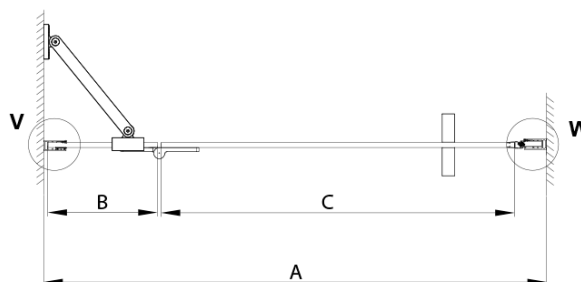

TRINITY GOLD MATT sprchové dvere do niky 800 mm, matné sklo, pravé

Objednací kód: GT1280MR-G

Základné informácie

Značka: Gelco
Séria: TRINITY

Rozmery

Šírka: 800 mm
Výška: 2000 mm

Vlastnosti

Záruka: 3 roky
Hmotnosť / ks: 81.03 kg
Balenie: 3 ks
Farba profilu: Zlatá mat
Tvar: Dvere do niky
Typ otvárania: Otváracie jednokridlové
Smer otvárania: Pravé
Šírka vstupu: 555 mm
Typ výplne: Matné sklo
Úprava skla: Coated glass
Hrúbka skla: 8 mm
Inštalačná šírka od: 785 mm
Inštalačná šírka do: 815 mm
Vlastnosti: Bezrámové prevedenie
3D model: ÁNO

Technický list

MODEL	A	B	C
800	785-815	167	555
900	885-915	267	555
1000	985-1015	367	555
1100	1085-1115	467	555
1200	1185-1215	567	555