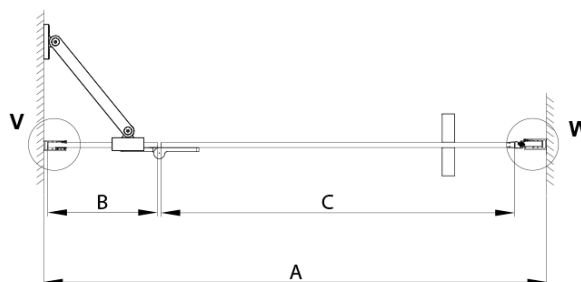

TRINITY BLACK sprchové dvere do niky 800 mm, matné sklo, ľavé

Objednací kód: GT1280ML-B

Základné informácie

Značka: Gelco
Séria: TRINITY

Rozmery

Šírka: 800 mm
Výška: 2000 mm

Vlastnosti

Farba profilu: Čierna mat
Tvar: Dvere do niky
Typ otvárania: Otváracie jednokrídlové
Smer otvárania: Ľavé
Šírka vstupu: 555 mm
Typ výplne: Matné sklo
Úprava skla: Coated glass
Hrúbka skla: 8 mm
Inštalačná šírka od: 785 mm
Inštalačná šírka do: 815 mm
Vlastnosti: Bezrámové prevedenie
Balenie: 3 ks
Záruka: 3 roky

Technický list

MODEL	A	B	C
800	785-815	167	555
900	885-915	267	555
1000	985-1015	367	555
1100	1085-1115	467	555
1200	1185-1215	567	555