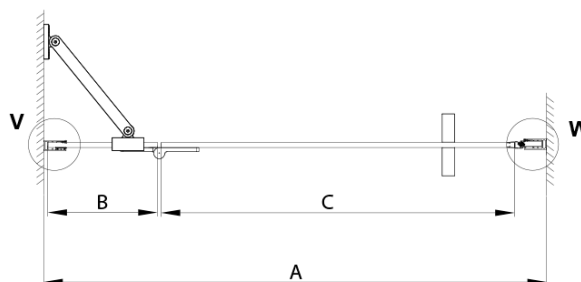

TRINITY CHROME sprchové dvere do niky 800 mm, číre sklo, pravé

Objednací kód: GT1280CR-CH

Základné informácie

Značka: Gelco
Séria: TRINITY

Rozmery

Šírka: 800 mm
Výška: 2000 mm

Vlastnosti

Záruka: 3 roky
Hmotnosť / ks: 46.63 kg
Balenie: 3 ks
Farba profilu: Chróm
Tvar: Dvere do niky
Typ otvárania: Otváracie jednokridlové
Smer otvárania: Pravé
Šírka vstupu: 555 mm
Typ výplne: Číre sklo
Úprava skla: Coated glass
Hrúbka skla: 8 mm
Inštalačná šírka od: 785 mm
Inštalačná šírka do: 815 mm
Vlastnosti: Bezrámové prevedenie
3D model: ÁNO

Technický list

MODEL	A	B	C
800	785-815	167	555
900	885-915	267	555
1000	985-1015	367	555
1100	1085-1115	467	555
1200	1185-1215	567	555