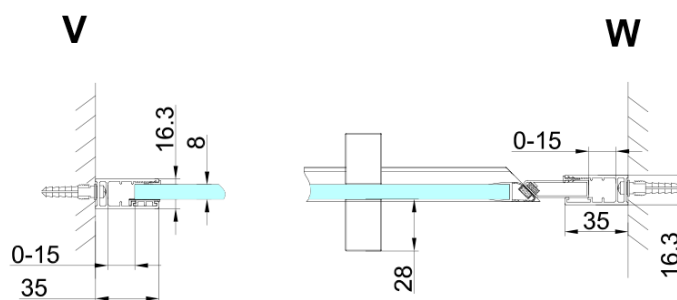

# TRINITY GOLD MATT sprchové dvere do niky 800 mm, číre sklo, pravé

Objednací kód: GT1280CR-G

## Rozmery

Šírka: 800 mm  
Výška: 2000 mm

## Vlastnosti

Farba profilu: Zlatá mat  
Tvar: Dvere do niky  
Typ otvárania: Otváracie jednokrídlové  
Smer otvárania: Pravé  
Šírka vstupu: 555 mm  
Typ výplne: Číre sklo  
Úprava skla: Coated glass  
Hrúbka skla: 8 mm  
Inštalačná šírka od: 785 mm  
Inštalačná šírka do: 815 mm  
Vlastnosti: Bezrámové prevedenie  
Balenie: 3 ks  
Záruka: 3 roky

## Technický list

MODEL	A	B	C
800	785-815	167	555
900	885-915	267	555
1000	985-1015	367	555
1100	1085-1115	467	555
1200	1185-1215	567	555