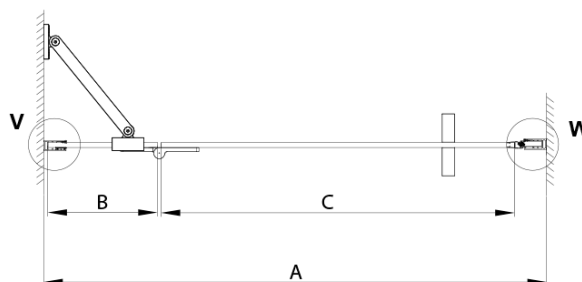

TRINITY CHROME sprchové dvere do niky 800 mm, číre sklo, ľavé

Objednací kód: GT1280CL-CH

Základné informácie

Značka: Gelco
Séria: TRINITY

Rozmery

Šírka: 800 mm
Výška: 2000 mm

Vlastnosti

Záruka: 3 roky
Hmotnosť / ks: 46.63 kg
Balenie: 3 ks
Farba profilu: Chróm
Tvar: Dvere do niky
Typ otvárania: Otváracie jednokridlové
Smer otvárania: Ľavé
Šírka vstupu: 555 mm
Typ výplne: Číre sklo
Úprava skla: Coated glass
Hrúbka skla: 8 mm
Inštalačná šírka od: 785 mm
Inštalačná šírka do: 815 mm
Vlastnosti: Bezrámové prevedenie
3D model: ÁNO

Technický list

MODEL	A	B	C
800	785-815	167	555
900	885-915	267	555
1000	985-1015	367	555
1100	1085-1115	467	555
1200	1185-1215	567	555