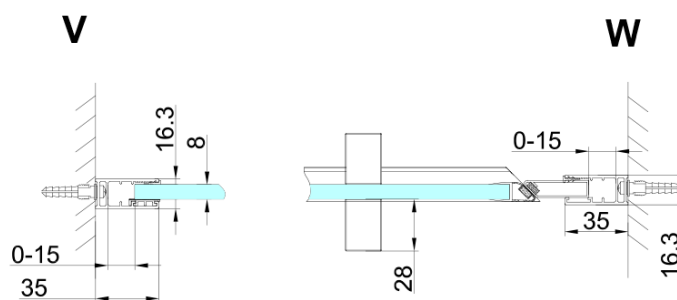

# TRINITY CHROME sprchové dvere do niky 1200 mm, matné sklo, pravé

Objednací kód: GT1212MR-CH

## Rozmery

Šírka: 1200 mm  
Výška: 2000 mm

## Vlastnosti

Záruka: 3 roky  
Hmotnosť / ks: 58.86 kg  
Balenie: 3 ks  
Farba profilu: Chróm  
Tvar: Dvere do niky  
Typ otvárania: Otváracie jednokridlové  
Smer otvárania: Pravé  
Šírka vstupu: 555 mm  
Typ výplne: Matné sklo  
Úprava skla: Coated glass  
Hrúbka skla: 8 mm  
Inštalačná šírka od: 1185 mm  
Inštalačná šírka do: 1215 mm  
Vlastnosti: Bezrámové prevedenie  
3D model: ÁNO

Technický list

MODEL	A	B	C
800	785-815	167	555
900	885-915	267	555
1000	985-1015	367	555
1100	1085-1115	467	555
1200	1185-1215	567	555