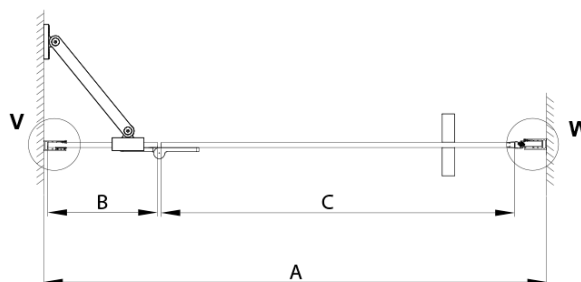

TRINITY CHROME sprchové dvere do niky 1200 mm, matné sklo, pravé

Objednací kód: GT1212MR-CH

Základné informácie

Značka: Gelco
Séria: TRINITY

Rozmery

Šírka: 1200 mm
Výška: 2000 mm

Vlastnosti

Farba profilu: Chróm - Leštený hliník
Tvar: Dvere do niky
Typ otvárania: Otváracie jednokrídlové
Smer otvárania: Pravé
Šírka vstupu: 555 mm
Typ výplne: Matné sklo
Úprava skla: Coated glass
Hrúbka skla: 8 mm
Inštalačná šírka od: 1185 mm
Inštalačná šírka do: 1215 mm
Vlastnosti: Bezrámové prevedenie
Hmotnosť / ks: 58.86 kg
Balenie: 3 ks
Záruka: 3 roky

Technický list

MODEL	A	B	C
800	785-815	167	555
900	885-915	267	555
1000	985-1015	367	555
1100	1085-1115	467	555
1200	1185-1215	567	555