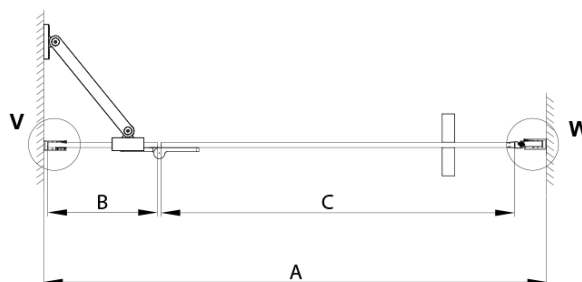

TRINITY BLACK sprchové dvere do niky 1200 mm, matné sklo, pravé

Objednací kód: GT1212MR-B

Základné informácie

Značka: Gelco
Séria: TRINITY

Rozmery

Šírka: 1200 mm
Výška: 2000 mm

Vlastnosti

Farba profilu: Čierna mat
Tvar: Dvere do niky
Typ otvárania: Otváracie jednokrídlové
Smer otvárania: Pravé
Šírka vstupu: 555 mm
Typ výplne: Matné sklo
Úprava skla: Coated glass
Hrúbka skla: 8 mm
Inštalačná šírka od: 1185 mm
Inštalačná šírka do: 1215 mm
Vlastnosti: Bezrámové prevedenie
Balenie: 3 ks
Záruka: 3 roky

Technický list

MODEL	A	B	C
800	785-815	167	555
900	885-915	267	555
1000	985-1015	367	555
1100	1085-1115	467	555
1200	1185-1215	567	555