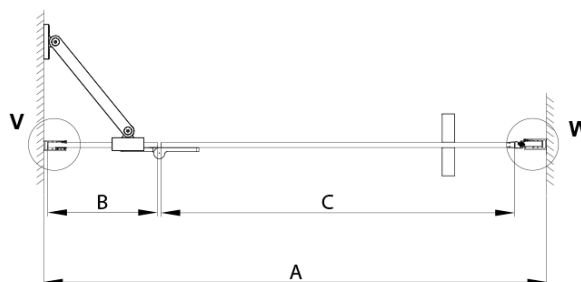

TRINITY BLACK sprchové dvere do niky 1200 mm, matné sklo, lavé

Objednací kód: GT1212ML-B

Základné informácie

Značka: Gelco
Séria: TRINITY

Rozmery

Šírka: 1200 mm
Výška: 2000 mm

Vlastnosti

Farba profilu: Čierna mat
Tvar: Dvere do niky
Typ otvárania: Otváracie jednokrídlové
Smer otvárania: Ľavé
Šírka vstupu: 555 mm
Typ výplne: Matné sklo
Úprava skla: Coated glass
Hrúbka skla: 8 mm
Inštalačná šírka od: 1185 mm
Inštalačná šírka do: 1215 mm
Vlastnosti: Bezrámové prevedenie
Balenie: 3 ks
Záruka: 3 roky

Technický list

MODEL	A	B	C
800	785-815	167	555
900	885-915	267	555
1000	985-1015	367	555
1100	1085-1115	467	555
1200	1185-1215	567	555