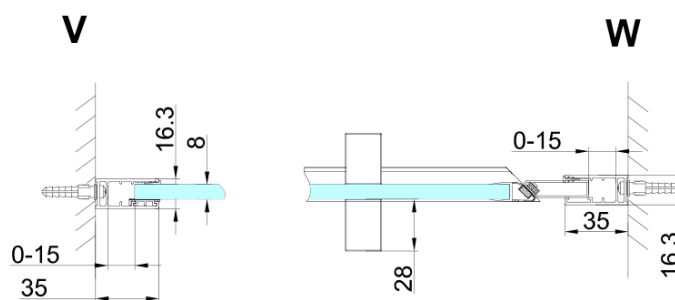

TRINITY BLACK sprchové dvere do niky 1200 mm, matné sklo, lavé

Objednací kód: GT1212ML-B

Základné informácie

Značka: Gelco
Séria: TRINITY

Rozmery

Šírka: 1200 mm
Výška: 2000 mm

Vlastnosti

Farba profilu: Čierna mat
Tvar: Dvere do niky
Typ otvárania: Otváracie jednokrídlové
Smer otvárania: Ľavé
Šírka vstupu: 555 mm
Typ výplne: Matné sklo
Úprava skla: Coated glass
Hrúbka skla: 8 mm
Inštalačná šírka od: 1185 mm
Inštalačná šírka do: 1215 mm
Vlastnosti: Bezrámové prevedenie
Balenie: 3 ks
Záruka: 3 roky

Technický list

MODEL	A	B	C
800	785-815	167	555
900	885-915	267	555
1000	985-1015	367	555
1100	1085-1115	467	555
1200	1185-1215	567	555