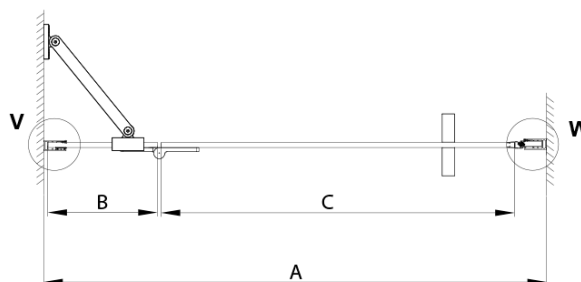

TRINITY BLACK sprchové dvere do niky 1200 mm, matné sklo, ľavé

Objednací kód: GT1212ML-B

Základné informácie

Značka: Gelco
Séria: TRINITY

Rozmery

Šírka: 1200 mm
Výška: 2000 mm

Vlastnosti

Záruka: 3 roky
Hmotnosť / ks: 58.86 kg
Balenie: 3 ks
Farba profilu: Čierna mat
Tvar: Dvere do niky
Typ otvárania: Otváracie jednokridlové
Smer otvárania: Ľavé
Šírka vstupu: 555 mm
Typ výplne: Matné sklo
Úprava skla: Coated glass
Hrúbka skla: 8 mm
Inštalačná šírka od: 1185 mm
Inštalačná šírka do: 1215 mm
Vlastnosti: Bezrámové prevedenie
3D model: ÁNO

Technický list

MODEL	A	B	C
800	785-815	167	555
900	885-915	267	555
1000	985-1015	367	555
1100	1085-1115	467	555
1200	1185-1215	567	555