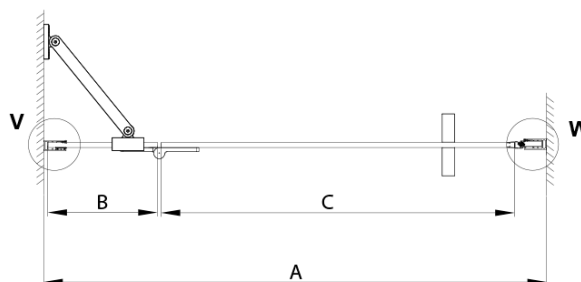

TRINITY CHROME sprchové dvere do niky 1200 mm, číre sklo, pravé

Objednací kód: GT1212CR-CH

Základné informácie

Značka: Gelco
Séria: TRINITY

Rozmery

Šírka: 1200 mm
Výška: 2000 mm

Vlastnosti

Záruka: 3 roky
Hmotnosť / ks: 58.86 kg
Balenie: 3 ks
Farba profilu: Chróm
Tvar: Dvere do niky
Typ otvárania: Otváracie jednokridlové
Smer otvárania: Pravé
Šírka vstupu: 555 mm
Typ výplne: Číre sklo
Úprava skla: Coated glass
Hrúbka skla: 8 mm
Inštalačná šírka od: 1185 mm
Inštalačná šírka do: 1215 mm
Vlastnosti: Bezrámové prevedenie
3D model: ÁNO

TRINITY CHROME sprchové dveře do niky 1200 mm, číre sklo, pravé

Technický list

MODEL	A	B	C
800	785-815	167	555
900	885-915	267	555
1000	985-1015	367	555
1100	1085-1115	467	555
1200	1185-1215	567	555