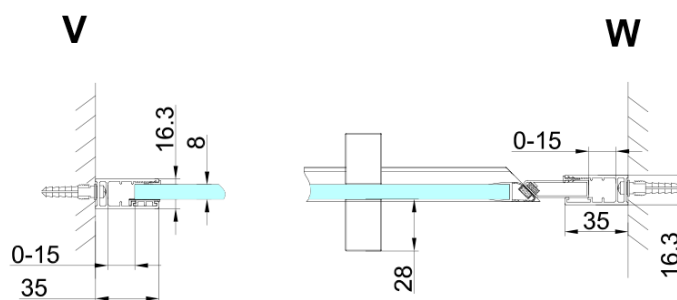

TRINITY CHROME sprchové dvere do niky 1200 mm, číre sklo, pravé

Objednací kód: GT1212CR-CH

Základné informácie

Značka: Gelco
Séria: TRINITY

Rozmery

Šírka: 1200 mm
Výška: 2000 mm

Vlastnosti

Farba profilu: Chróm - Leštený hliník
Tvar: Dvere do niky
Typ otvárania: Otváracie jednokrídlové
Smer otvárania: Pravé
Šírka vstupu: 555 mm
Typ výplne: Číre sklo
Úprava skla: Coated glass
Hrúbka skla: 8 mm
Inštalačná šírka od: 1185 mm
Inštalačná šírka do: 1215 mm
Vlastnosti: Bezrámové prevedenie
Balenie: 3 ks
Záruka: 3 roky

Technický list

MODEL	A	B	C
800	785-815	167	555
900	885-915	267	555
1000	985-1015	367	555
1100	1085-1115	467	555
1200	1185-1215	567	555