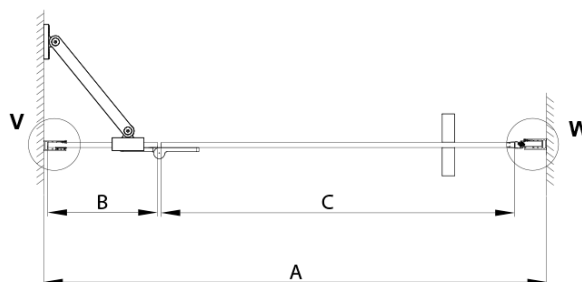

TRINITY CHROME sprchové dvere do niky 1200 mm, číre sklo, pravé

Objednací kód: GT1212CR-CH

Základné informácie

Značka: Gelco
Séria: TRINITY

Rozmery

Šírka: 1200 mm
Výška: 2000 mm

Vlastnosti

Farba profilu: Chróm - Leštený hliník
Tvar: Dvere do niky
Typ otvárania: Otváracie jednokrídlové
Smer otvárania: Pravé
Šírka vstupu: 555 mm
Typ výplne: Číre sklo
Úprava skla: Coated glass
Hrúbka skla: 8 mm
Inštalačná šírka od: 1185 mm
Inštalačná šírka do: 1215 mm
Vlastnosti: Bezrámové prevedenie
Balenie: 3 ks
Záruka: 3 roky

Technický list

MODEL	A	B	C
800	785-815	167	555
900	885-915	267	555
1000	985-1015	367	555
1100	1085-1115	467	555
1200	1185-1215	567	555