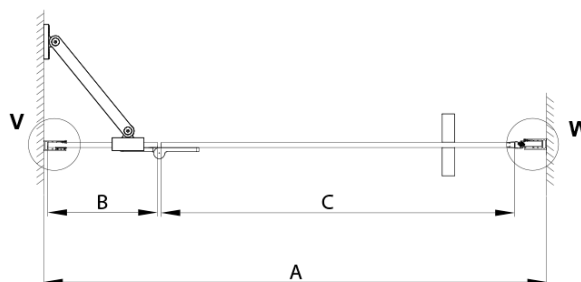

TRINITY GOLD MATT sprchové dvere do niky 1200 mm, číre sklo, pravé

Objednací kód: GT1212CR-G

Základné informácie

Značka: Gelco
Séria: TRINITY

Rozmery

Šírka: 1200 mm
Výška: 2000 mm

Vlastnosti

Farba profilu: Zlatá mat
Tvar: Dvere do niky
Typ otvárania: Otváracie jednokrídlové
Smer otvárania: Pravé
Šírka vstupu: 555 mm
Typ výplne: Číre sklo
Úprava skla: Coated glass
Hrúbka skla: 8 mm
Inštalačná šírka od: 1185 mm
Inštalačná šírka do: 1215 mm
Vlastnosti: Bezrámové prevedenie
Hmotnosť / ks: 93.26 kg
Balenie: 3 ks
Záruka: 3 roky

TRINITY GOLD MATT sprchové dveře do niky 1200 mm, číre sklo, pravé

Technický list

MODEL	A	B	C
800	785-815	167	555
900	885-915	267	555
1000	985-1015	367	555
1100	1085-1115	467	555
1200	1185-1215	567	555