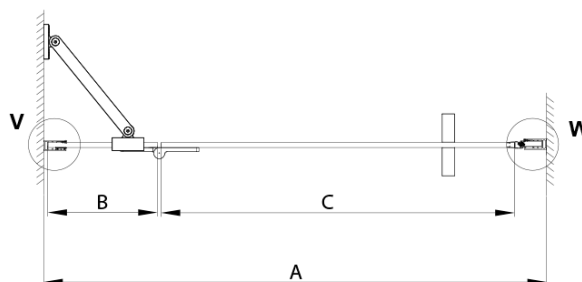

TRINITY GOLD MATT sprchové dvere do niky 1200 mm, číre sklo, lavé

Objednací kód: GT1212CL-G

Základné informácie

Značka: Gelco
Séria: TRINITY

Rozmery

Šírka: 1200 mm
Výška: 2000 mm

Vlastnosti

Farba profilu: Zlatá mat
Tvar: Dvere do niky
Typ otvárania: Otváracie jednokrídlové
Smer otvárania: Ľavé
Šírka vstupu: 555 mm
Typ výplne: Číre sklo
Úprava skla: Coated glass
Hrúbka skla: 8 mm
Inštalačná šírka od: 1185 mm
Inštalačná šírka do: 1215 mm
Vlastnosti: Bezrámové prevedenie
Balenie: 3 ks
Záruka: 3 roky

Technický list

MODEL	A	B	C
800	785-815	167	555
900	885-915	267	555
1000	985-1015	367	555
1100	1085-1115	467	555
1200	1185-1215	567	555