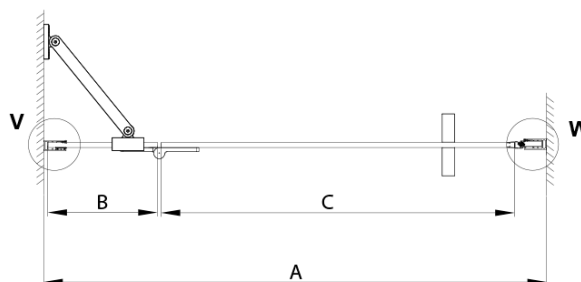

TRINITY GOLD MATT sprchové dvere do niky 1100 mm, matné sklo, pravé

Objednací kód: GT1211MR-G

Základné informácie

Značka: Gelco
Séria: TRINITY

Rozmery

Šírka: 1100 mm
Výška: 2000 mm

Vlastnosti

Záruka: 3 roky
Hmotnosť / ks: 90.2 kg
Balenie: 3 ks
Farba profilu: Zlatá mat
Tvar: Dvere do niky
Typ otvárania: Otváracie jednokridlové
Smer otvárania: Pravé
Šírka vstupu: 555 mm
Typ výplne: Matné sklo
Úprava skla: Coated glass
Hrúbka skla: 8 mm
Inštalačná šírka od: 1085 mm
Inštalačná šírka do: 1115 mm
Vlastnosti: Bezrámové prevedenie
3D model: ÁNO

TRINITY GOLD MATT sprchové dveře do niky 1100 mm,
matné sklo, pravé

Technický list

MODEL	A	B	C
800	785-815	167	555
900	885-915	267	555
1000	985-1015	367	555
1100	1085-1115	467	555
1200	1185-1215	567	555