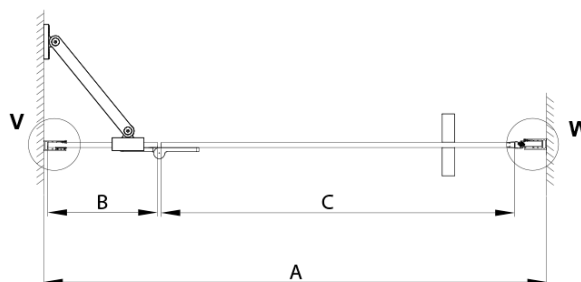

TRINITY GOLD MATT sprchové dvere do niky 1100 mm, matné sklo, pravé

Objednací kód: GT1211MR-G

Základné informácie

Značka: Gelco
Séria: TRINITY

Rozmery

Šírka: 1100 mm
Výška: 2000 mm

Vlastnosti

Farba profilu: Zlatá mat
Tvar: Dvere do niky
Typ otvárania: Otváracie jednokrídlové
Smer otvárania: Pravé
Šírka vstupu: 555 mm
Typ výplne: Matné sklo
Úprava skla: Coated glass
Hrúbka skla: 8 mm
Inštalačná šírka od: 1085 mm
Inštalačná šírka do: 1115 mm
Vlastnosti: Bezrámové prevedenie
Balenie: 3 ks
Záruka: 3 roky

TRINITY GOLD MATT sprchové dveře do niky 1100 mm,
matné sklo, pravé

Technický list

MODEL	A	B	C
800	785-815	167	555
900	885-915	267	555
1000	985-1015	367	555
1100	1085-1115	467	555
1200	1185-1215	567	555