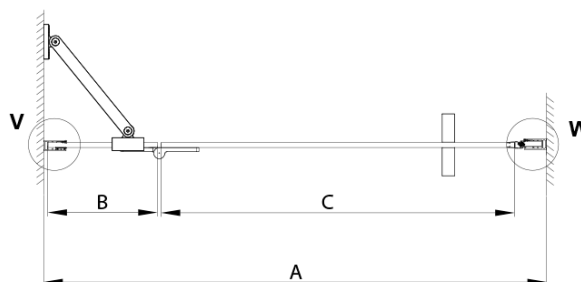

TRINITY CHROME sprchové dvere do niky 1100 mm, matné sklo, ľavé

Objednací kód: GT1211ML-CH

Základné informácie

Značka: Gelco
Séria: TRINITY

Rozmery

Šírka: 1100 mm
Výška: 2000 mm

Vlastnosti

Záruka: 3 roky
Hmotnosť / ks: 55.8 kg
Balenie: 3 ks
Farba profilu: Chróm
Tvar: Dvere do niky
Typ otvárania: Otváracie jednokridlové
Smer otvárania: Ľavé
Šírka vstupu: 555 mm
Typ výplne: Matné sklo
Úprava skla: Coated glass
Hrúbka skla: 8 mm
Inštalačná šírka od: 1085 mm
Inštalačná šírka do: 1115 mm
Vlastnosti: Bezrámové prevedenie
3D model: ÁNO

Technický list

MODEL	A	B	C
800	785-815	167	555
900	885-915	267	555
1000	985-1015	367	555
1100	1085-1115	467	555
1200	1185-1215	567	555