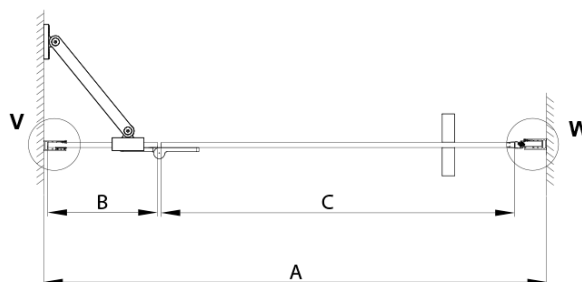

TRINITY GOLD MATT sprchové dvere do niky 1100 mm, matné sklo, lavé

Objednací kód: GT1211ML-G

Základné informácie

Značka: Gelco
Séria: TRINITY

Rozmery

Šírka: 1100 mm
Výška: 2000 mm

Vlastnosti

Farba profilu: Zlatá mat
Tvar: Dvere do niky
Typ otvárania: Otváracie jednokrídlové
Smer otvárania: Ľavé
Šírka vstupu: 555 mm
Typ výplne: Matné sklo
Úprava skla: Coated glass
Hrúbka skla: 8 mm
Inštalačná šírka od: 1085 mm
Inštalačná šírka do: 1115 mm
Vlastnosti: Bezrámové prevedenie
Balenie: 3 ks
Záruka: 3 roky

Technický list

MODEL	A	B	C
800	785-815	167	555
900	885-915	267	555
1000	985-1015	367	555
1100	1085-1115	467	555
1200	1185-1215	567	555