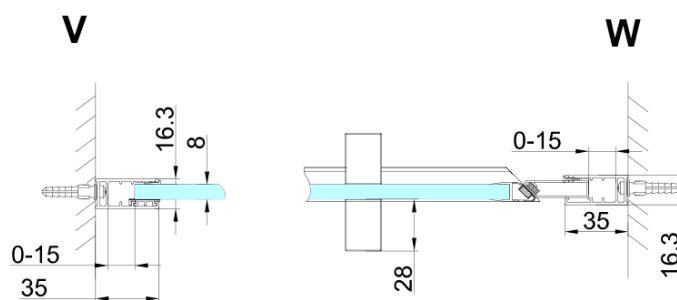

TRINITY CHROME sprchové dvere do niky 1100 mm, číre sklo, pravé

Objednací kód: GT1211CR-CH

Základné informácie

Značka: Gelco
Séria: TRINITY

Rozmery

Šírka: 1100 mm
Výška: 2000 mm

Vlastnosti

Farba profilu: Chróm - Leštený hliník
Tvar: Dvere do niky
Typ otvárania: Otváracie jednokrídlové
Smer otvárania: Pravé
Šírka vstupu: 555 mm
Typ výplne: Číre sklo
Úprava skla: Coated glass
Hrúbka skla: 8 mm
Inštalačná šírka od: 1085 mm
Inštalačná šírka do: 1115 mm
Vlastnosti: Bezrámové prevedenie
Balenie: 3 ks
Záruka: 3 roky

Technický list

MODEL	A	B	C
800	785-815	167	555
900	885-915	267	555
1000	985-1015	367	555
1100	1085-1115	467	555
1200	1185-1215	567	555