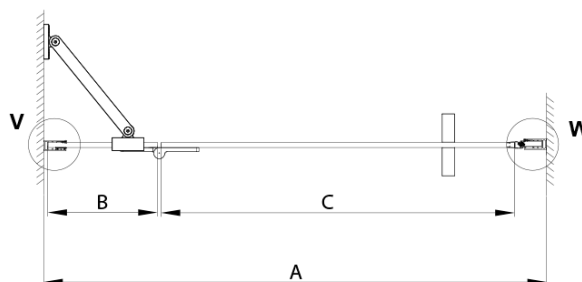

TRINITY GOLD MATT sprchové dvere do niky 1100 mm, číre sklo, lavé

Objednací kód: GT1211CL-G

Základné informácie

Značka: Gelco
Séria: TRINITY

Rozmery

Šírka: 1100 mm
Výška: 2000 mm

Vlastnosti

Farba profilu: Zlatá mat
Tvar: Dvere do niky
Typ otvárania: Otváracie jednokrídlové
Smer otvárania: Ľavé
Šírka vstupu: 555 mm
Typ výplne: Číre sklo
Úprava skla: Coated glass
Hrúbka skla: 8 mm
Inštalačná šírka od: 1085 mm
Inštalačná šírka do: 1115 mm
Vlastnosti: Bezrámové prevedenie
Hmotnosť / ks: 56.98 kg
Balenie: 3 ks
Záruka: 3 roky

Technický list

MODEL	A	B	C
800	785-815	167	555
900	885-915	267	555
1000	985-1015	367	555
1100	1085-1115	467	555
1200	1185-1215	567	555