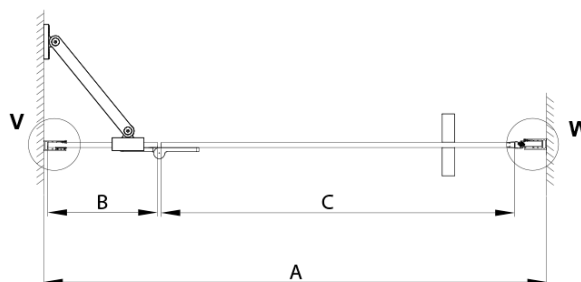

TRINITY CHROME sprchové dvere do niky 1000 mm, matné sklo, pravé

Objednací kód: GT1210MR-CH

Základné informácie

Značka: Gelco
Séria: TRINITY

Rozmery

Šírka: 1000 mm
Výška: 2000 mm

Vlastnosti

Farba profilu: Chróm - Leštený hliník
Tvar: Dvere do niky
Typ otvárania: Otváracie jednokrídlové
Smer otvárania: Pravé
Šírka vstupu: 555 mm
Typ výplne: Matné sklo
Úprava skla: Coated glass
Hrúbka skla: 8 mm
Inštalačná šírka od: 985 mm
Inštalačná šírka do: 1015 mm
Vlastnosti: Bezrámové prevedenie
Hmotnosť / ks: 52.74 kg
Balenie: 3 ks
Záruka: 3 roky

Technický list

MODEL	A	B	C
800	785-815	167	555
900	885-915	267	555
1000	985-1015	367	555
1100	1085-1115	467	555
1200	1185-1215	567	555