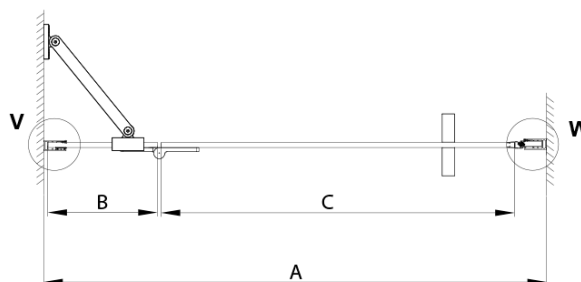

TRINITY BLACK sprchové dvere do niky 1000 mm, matné sklo, pravé

Objednací kód: GT1210MR-B

Základné informácie

Značka: Gelco
Séria: TRINITY

Rozmery

Šírka: 1000 mm
Výška: 2000 mm

Vlastnosti

Záruka: 3 roky
Hmotnosť / ks: 52.74 kg
Balenie: 3 ks
Farba profilu: Čierna mat
Tvar: Dvere do niky
Typ otvárania: Otváracie jednokridlové
Smer otvárania: Pravé
Šírka vstupu: 555 mm
Typ výplne: Matné sklo
Úprava skla: Coated glass
Hrúbka skla: 8 mm
Inštalačná šírka od: 985 mm
Inštalačná šírka do: 1015 mm
Vlastnosti: Bezrámové prevedenie
3D model: ÁNO

Technický list

MODEL	A	B	C
800	785-815	167	555
900	885-915	267	555
1000	985-1015	367	555
1100	1085-1115	467	555
1200	1185-1215	567	555