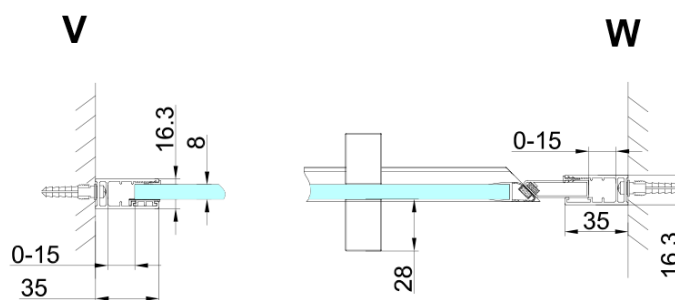

TRINITY BLACK sprchové dvere do niky 1000 mm, matné sklo, pravé

Objednací kód: GT1210MR-B

Základné informácie

Značka: Gelco
Séria: TRINITY

Rozmery

Šírka: 1000 mm
Výška: 2000 mm

Vlastnosti

Záruka: 3 roky
Hmotnosť / ks: 52.74 kg
Balenie: 3 ks
Farba profilu: Čierna mat
Tvar: Dvere do niky
Typ otvárania: Otváracie jednokridlové
Smer otvárania: Pravé
Šírka vstupu: 555 mm
Typ výplne: Matné sklo
Úprava skla: Coated glass
Hrúbka skla: 8 mm
Inštalačná šírka od: 985 mm
Inštalačná šírka do: 1015 mm
Vlastnosti: Bezrámové prevedenie
3D model: ÁNO

Technický list

MODEL	A	B	C
800	785-815	167	555
900	885-915	267	555
1000	985-1015	367	555
1100	1085-1115	467	555
1200	1185-1215	567	555