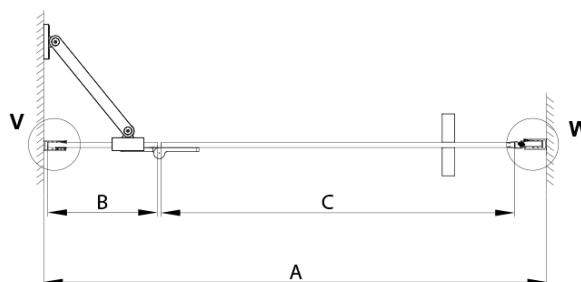

TRINITY BLACK sprchové dvere do niky 1000 mm, matné sklo, pravé

Objednací kód: GT1210MR-B

Základné informácie

Značka: Gelco
Séria: TRINITY

Rozmery

Šírka: 1000 mm
Výška: 2000 mm

Vlastnosti

Farba profilu: Čierna mat
Tvar: Dvere do niky
Typ otvárania: Otváracie jednokrídlové
Smer otvárania: Pravé
Šírka vstupu: 555 mm
Typ výplne: Matné sklo
Úprava skla: Coated glass
Hrúbka skla: 8 mm
Inštalačná šírka od: 985 mm
Inštalačná šírka do: 1015 mm
Vlastnosti: Bezrámové prevedenie
Hmotnosť / ks: 52.74 kg
Balenie: 3 ks
Záruka: 3 roky

Technický list

MODEL	A	B	C
800	785-815	167	555
900	885-915	267	555
1000	985-1015	367	555
1100	1085-1115	467	555
1200	1185-1215	567	555