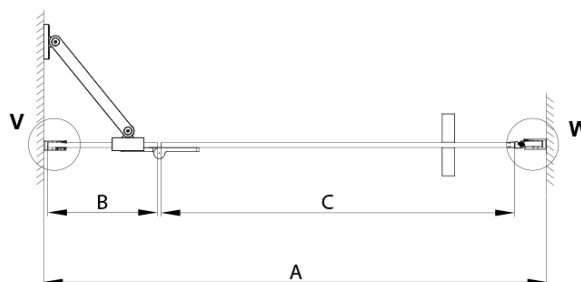

TRINITY GOLD MATT sprchové dvere do niky 1000 mm, matné sklo, lavé

Objednací kód: GT1210ML-G

Základné informácie

Značka: Gelco
Séria: TRINITY

Rozmery

Šírka: 1000 mm
Výška: 2000 mm

Vlastnosti

Farba profilu: Zlatá mat
Tvar: Dvere do niky
Typ otvárania: Otváracie jednokrídlové
Smer otvárania: Ľavé
Šírka vstupu: 555 mm
Typ výplne: Matné sklo
Úprava skla: Coated glass
Hrúbka skla: 8 mm
Inštalačná šírka od: 985 mm
Inštalačná šírka do: 1015 mm
Vlastnosti: Bezrámové prevedenie
Balenie: 3 ks
Záruka: 3 roky

Technický list

MODEL	A	B	C
800	785-815	167	555
900	885-915	267	555
1000	985-1015	367	555
1100	1085-1115	467	555
1200	1185-1215	567	555