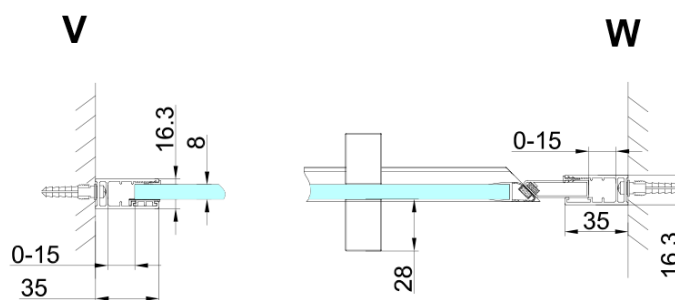

TRINITY CHROME sprchové dvere do niky 1000 mm, číre sklo, pravé

Objednací kód: GT1210CR-CH

Základné informácie

Značka: Gelco
Séria: TRINITY

Rozmery

Šírka: 1000 mm
Výška: 2000 mm

Vlastnosti

Farba profilu: Chróm - Leštený hliník
Tvar: Dvere do niky
Typ otvárania: Otváracie jednokrídlové
Smer otvárania: Pravé
Šírka vstupu: 555 mm
Typ výplne: Číre sklo
Úprava skla: Coated glass
Hrúbka skla: 8 mm
Inštalačná šírka od: 985 mm
Inštalačná šírka do: 1015 mm
Vlastnosti: Bezrámové prevedenie
Balenie: 3 ks
Záruka: 3 roky

Technický list

MODEL	A	B	C
800	785-815	167	555
900	885-915	267	555
1000	985-1015	367	555
1100	1085-1115	467	555
1200	1185-1215	567	555