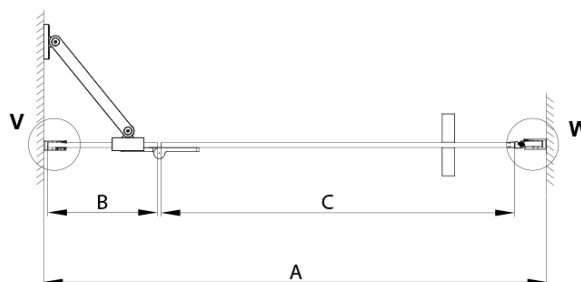

TRINITY CHROME sprchové dvere do niky 1000 mm, číre sklo, pravé

Objednací kód: GT1210CR-CH

Základné informácie

Značka: Gelco
Séria: TRINITY

Rozmery

Šírka: 1000 mm
Výška: 2000 mm

Vlastnosti

Farba profilu: Chróm - Leštený hliník
Tvar: Dvere do niky
Typ otvárania: Otváracie jednokrídlové
Smer otvárania: Pravé
Šírka vstupu: 555 mm
Typ výplne: Číre sklo
Úprava skla: Coated glass
Hrúbka skla: 8 mm
Inštalačná šírka od: 985 mm
Inštalačná šírka do: 1015 mm
Vlastnosti: Bezrámové prevedenie
Balenie: 3 ks
Záruka: 3 roky

Technický list

MODEL	A	B	C
800	785-815	167	555
900	885-915	267	555
1000	985-1015	367	555
1100	1085-1115	467	555
1200	1185-1215	567	555