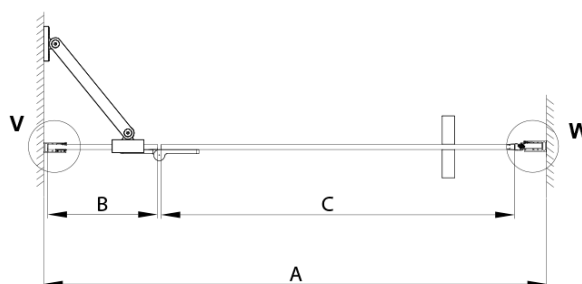

Technický list