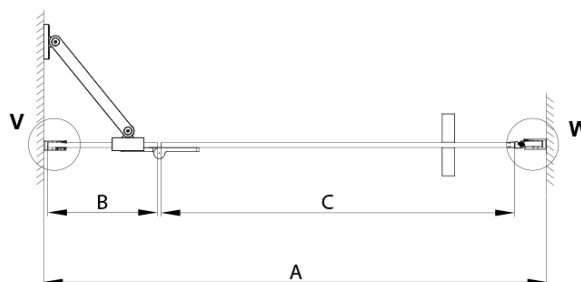

TRINITY GOLD MATT sprchové dvere do niky 1000 mm, číre sklo, lavé

Objednací kód: GT1210CL-G

Základné informácie

Značka: Gelco
Séria: TRINITY

Rozmery

Šírka: 1000 mm
Výška: 2000 mm

Vlastnosti

Farba profilu: Zlatá mat
Tvar: Dvere do niky
Typ otvárania: Otváracie jednokrídlové
Smer otvárania: Ľavé
Šírka vstupu: 555 mm
Typ výplne: Číre sklo
Úprava skla: Coated glass
Hrúbka skla: 8 mm
Inštalačná šírka od: 985 mm
Inštalačná šírka do: 1015 mm
Vlastnosti: Bezrámové prevedenie
Balenie: 3 ks
Záruka: 3 roky

Technický list

MODEL	A	B	C
800	785-815	167	555
900	885-915	267	555
1000	985-1015	367	555
1100	1085-1115	467	555
1200	1185-1215	567	555