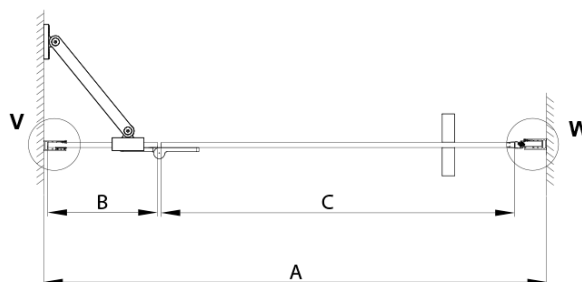

TRINITY BLACK sprchové dvere do niky 1000 mm, číre sklo, lavé

Objednací kód: GT1210CL-B

Základné informácie

Značka: Gelco
Séria: TRINITY

Rozmery

Šírka: 1000 mm
Výška: 2000 mm

Vlastnosti

Farba profilu: Čierna mat
Tvar: Dvere do niky
Typ otvárania: Otváracie jednokrídlové
Smer otvárania: Ľavé
Šírka vstupu: 555 mm
Typ výplne: Číre sklo
Úprava skla: Coated glass
Hrúbka skla: 8 mm
Inštalačná šírka od: 985 mm
Inštalačná šírka do: 1015 mm
Vlastnosti: Bezrámové prevedenie
Hmotnosť / ks: 62.4 kg
Balenie: 3 ks
Záruka: 3 roky

Technický list

MODEL	A	B	C
800	785-815	167	555
900	885-915	267	555
1000	985-1015	367	555
1100	1085-1115	467	555
1200	1185-1215	567	555