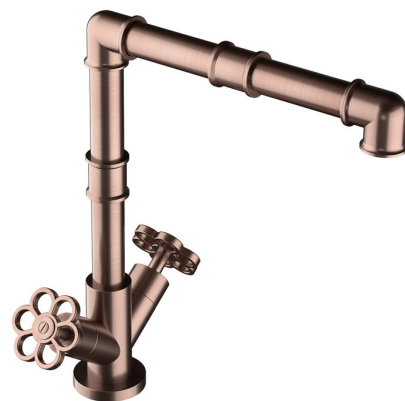

Objednací kód: EV014PG

Základné informácie

Značka: Sapho

Rozmery

Šírka: 187 mm

Výška: 331 mm

Hĺbka: 291 mm

Vlastnosti

Farba: Meď mat

Materiál: Mosadz

Tvar: Dizajn

Inštalácia: Stojankové

Druh ovládania: Kohútik

Ostatné: Otočné ramienko

Hmotnosť / ks: 1.72 kg

Balenie: 1 ks

Záruka: 6 rokov

Náhradné diely

Uzatvárací keramický vršok 1/2", 8/20, pravý (Objednací kód: VN02V)

Technický list