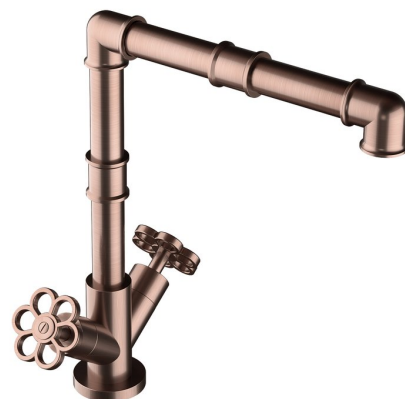

Objednací kód: EV014PG

Základné informácie

Značka: Sapho

Rozmery

Šírka: 187 mm

Výška: 331 mm

Hĺbka: 291 mm

Vlastnosti

Farba: Meď

Materiál: Mosadz

Tvar: Dizajn

Inštalácia: Stojankové

Druh ovládania: Kohútik

Ostatné: Otočné ramienko

Hmotnosť / ks: 1.72 kg

Balenie: 1 ks

Záruka: 6 rokov

Náhradné diely

Uzatvárací keramický vršok 1/2", 8/20, pravý (Objednací kód: VN02V)

Technický list