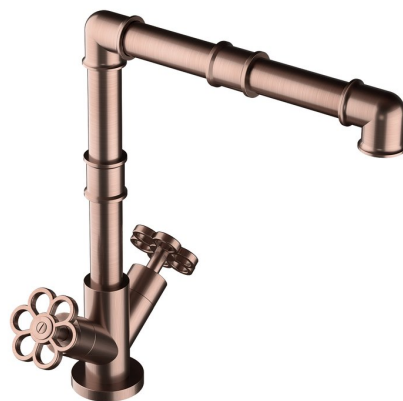

Objednací kód: EV014PG

Základné informácie

Značka: Sapho

Rozmery

Šírka: 187 mm

Výška: 331 mm

Hĺbka: 291 mm

Vlastnosti

Záruka: 6 rokov

Hmotnosť / ks: 1.72 kg

Balenie: 1 ks

Farba: Med' mat

Materiál: Mosadz

Tvar: Dizajn

Inštalácia: Stojankové

Druh ovládania: Kohútik

Ostatné: Otočné ramienko

3D model: ÁNO

Náhradné diely

Uzatvárací keramický vršok 1/2", 8/20, pravý (Objednací kód: VN02V)

Technický list