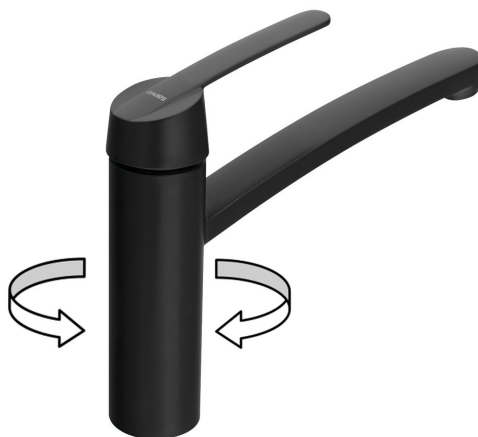

Objednací kód: MJ125B

Základné informácie

Značka: Sapho

Rozmery

Šírka: 50 mm
Výška: 226 mm
Hĺbka: 260 mm

Vlastnosti

Farba: Čierna mat
Materiál: Mosadz
Tvar: Kruhové
Inštalácia: Stojankové
Druh ovládania: Páka
Priemer kartuše: 35 mm
Výška výtoku: 145 mm
Ostatné: Otočné ramienko
Hmotnosť / ks: 2.6 kg
Balenie: 1 ks
Záruka: 6 rokov

Náhradné diely

Miešacia kartuša 35mm, nízka (Objednací kód: 521601)

Perlátor vnútorný závit M24x1, čierna mat (Objednací kód: 3070.260)

Technický list