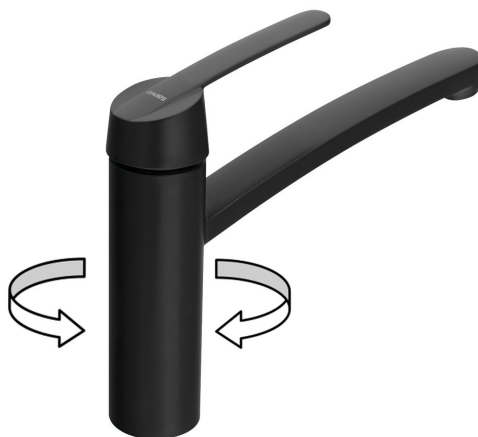

Objednací kód: MJ125B

Základné informácie

Značka: Sapho

Rozmery

Šírka: 50 mm
Výška: 226 mm
Hĺbka: 260 mm

Vlastnosti

Záruka: 6 rokov
Hmotnosť / ks: 2.6 kg
Balenie: 1 ks
Farba: Čierna mat
Materiál: Mosadz
Tvar: Kruhové
Inštalácia: Stojankové
Druh ovládania: Páka
Priemer kartuše: 35 mm
Výška výtoku: 145 mm
Ostatné: Otočné ramienko

Náhradné diely

Miešacia kartuša 35mm, nízka (Objednací kód: 521601)

Perlátor vnútorný závit M24x1, čierna mat (Objednací kód: 3070.260)

Technický list