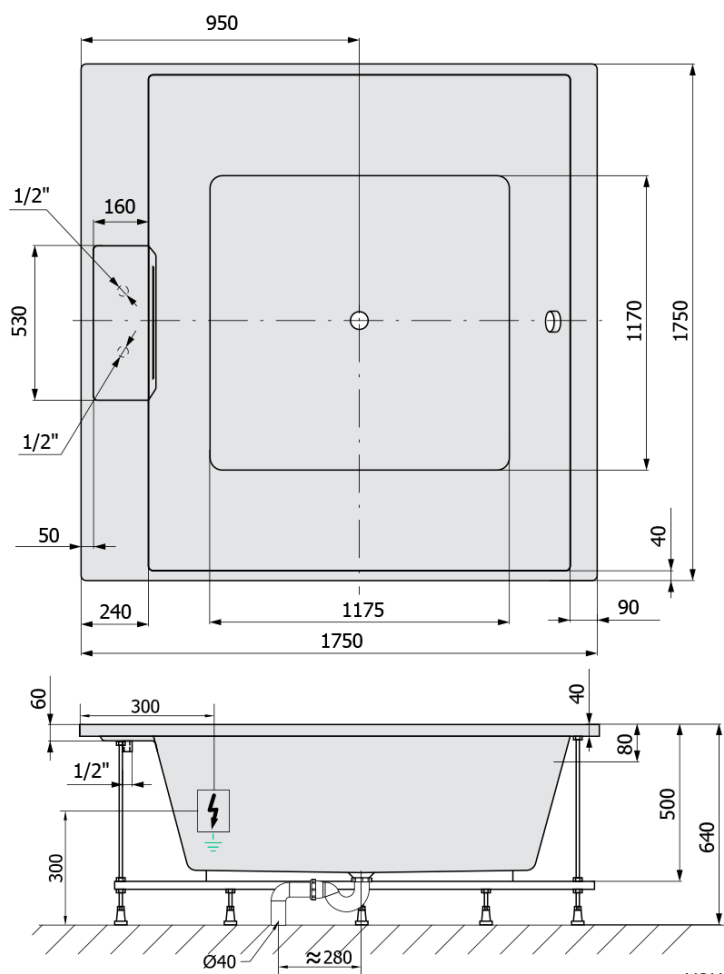

CAME FALLS hydromasážna vaňa, 175x175x50cm, Highline Hydro-Air, chróm

Objednací kód: 23611F.6010

Základné informácie

Značka: Polysan
Séria: HYDROMASÁŽNE SYSTÉMY

Rozmery

Dĺžka: 1750 mm
Šírka: 1750 mm
Výška: 500 mm
Objem: 720 l

Vlastnosti

Farba: Biela
Materiál: Akrylát
Tvar: Štvorcové
Inštalácia: Vstavaná (na obmurovanie)
Priemer odpadu: 52 mm
Masážny systém: HIGHLINE HYDRO AIR
Hmotnosť / ks: 88.67 kg
Balenie: 1 ks
Záruka: 2 roky

Odporúčame prikúpiť

1 ks Zvukovoizolačná páska k vani, 3m (Objednací kód: 93400)

Technický list

VOLUME 720L

Electric cable 3x2,5mm²
Length 2m from the wall

Elektrický kabel 3x2,5mm²
Délka kabelu ze zdi 2m

Electrical Characteristic:
Tension: 220-230V/50hz
Max. power consumption: 1200W
Electric protection: residual-current device 30mA