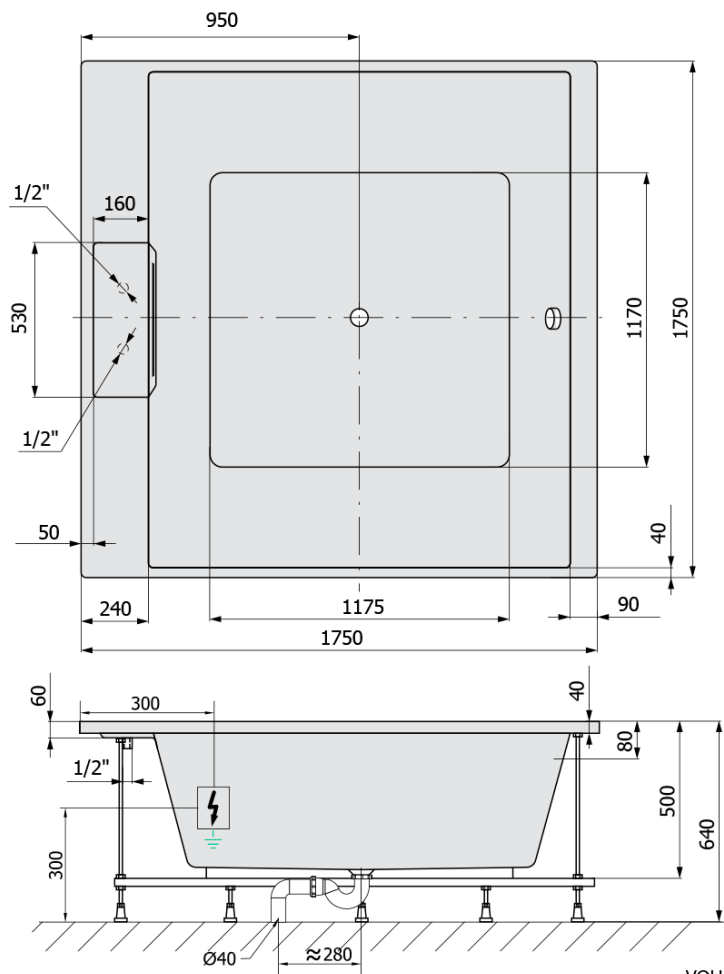

CAME FALLS hydromasážna vaňa, 175x175x50cm, Highline Hydro-Air, chróm

Objednací kód: 23611F.6010

Základné informácie

Značka: Polysan
Séria: HYDROMASÁŽNE SYSTÉMY

Rozmery

Dĺžka: 1750 mm
Šírka: 1750 mm
Výška: 500 mm
Objem: 720 l

Vlastnosti

Záruka: 2 roky
Hmotnosť / ks: 88.67 kg
Balenie: 1 ks
Farba: Biela
Materiál: Akrylát
Tvar: Štvorcové
Inštalácia: Vstavaná (na obmurovanie)
Priemer odpadu: 52 mm
Masážny systém: HIGHLINE HYDRO AIR

Odporúčame prikúpiť

1 ks Zvukovoizolačná páska k vani, 3m (Objednací kód: 93400)

Technický list

Electric cable 3x2,5mm²
Lenght 2m from the wall

Elektrický kabel 3x2,5mm²
Délka kabelu ze zdi 2m

Electrical Characteristic:
Tension: 220-230V/50hz
Max. power consumption: 1200W
Electric protection: residual-current device 30mA